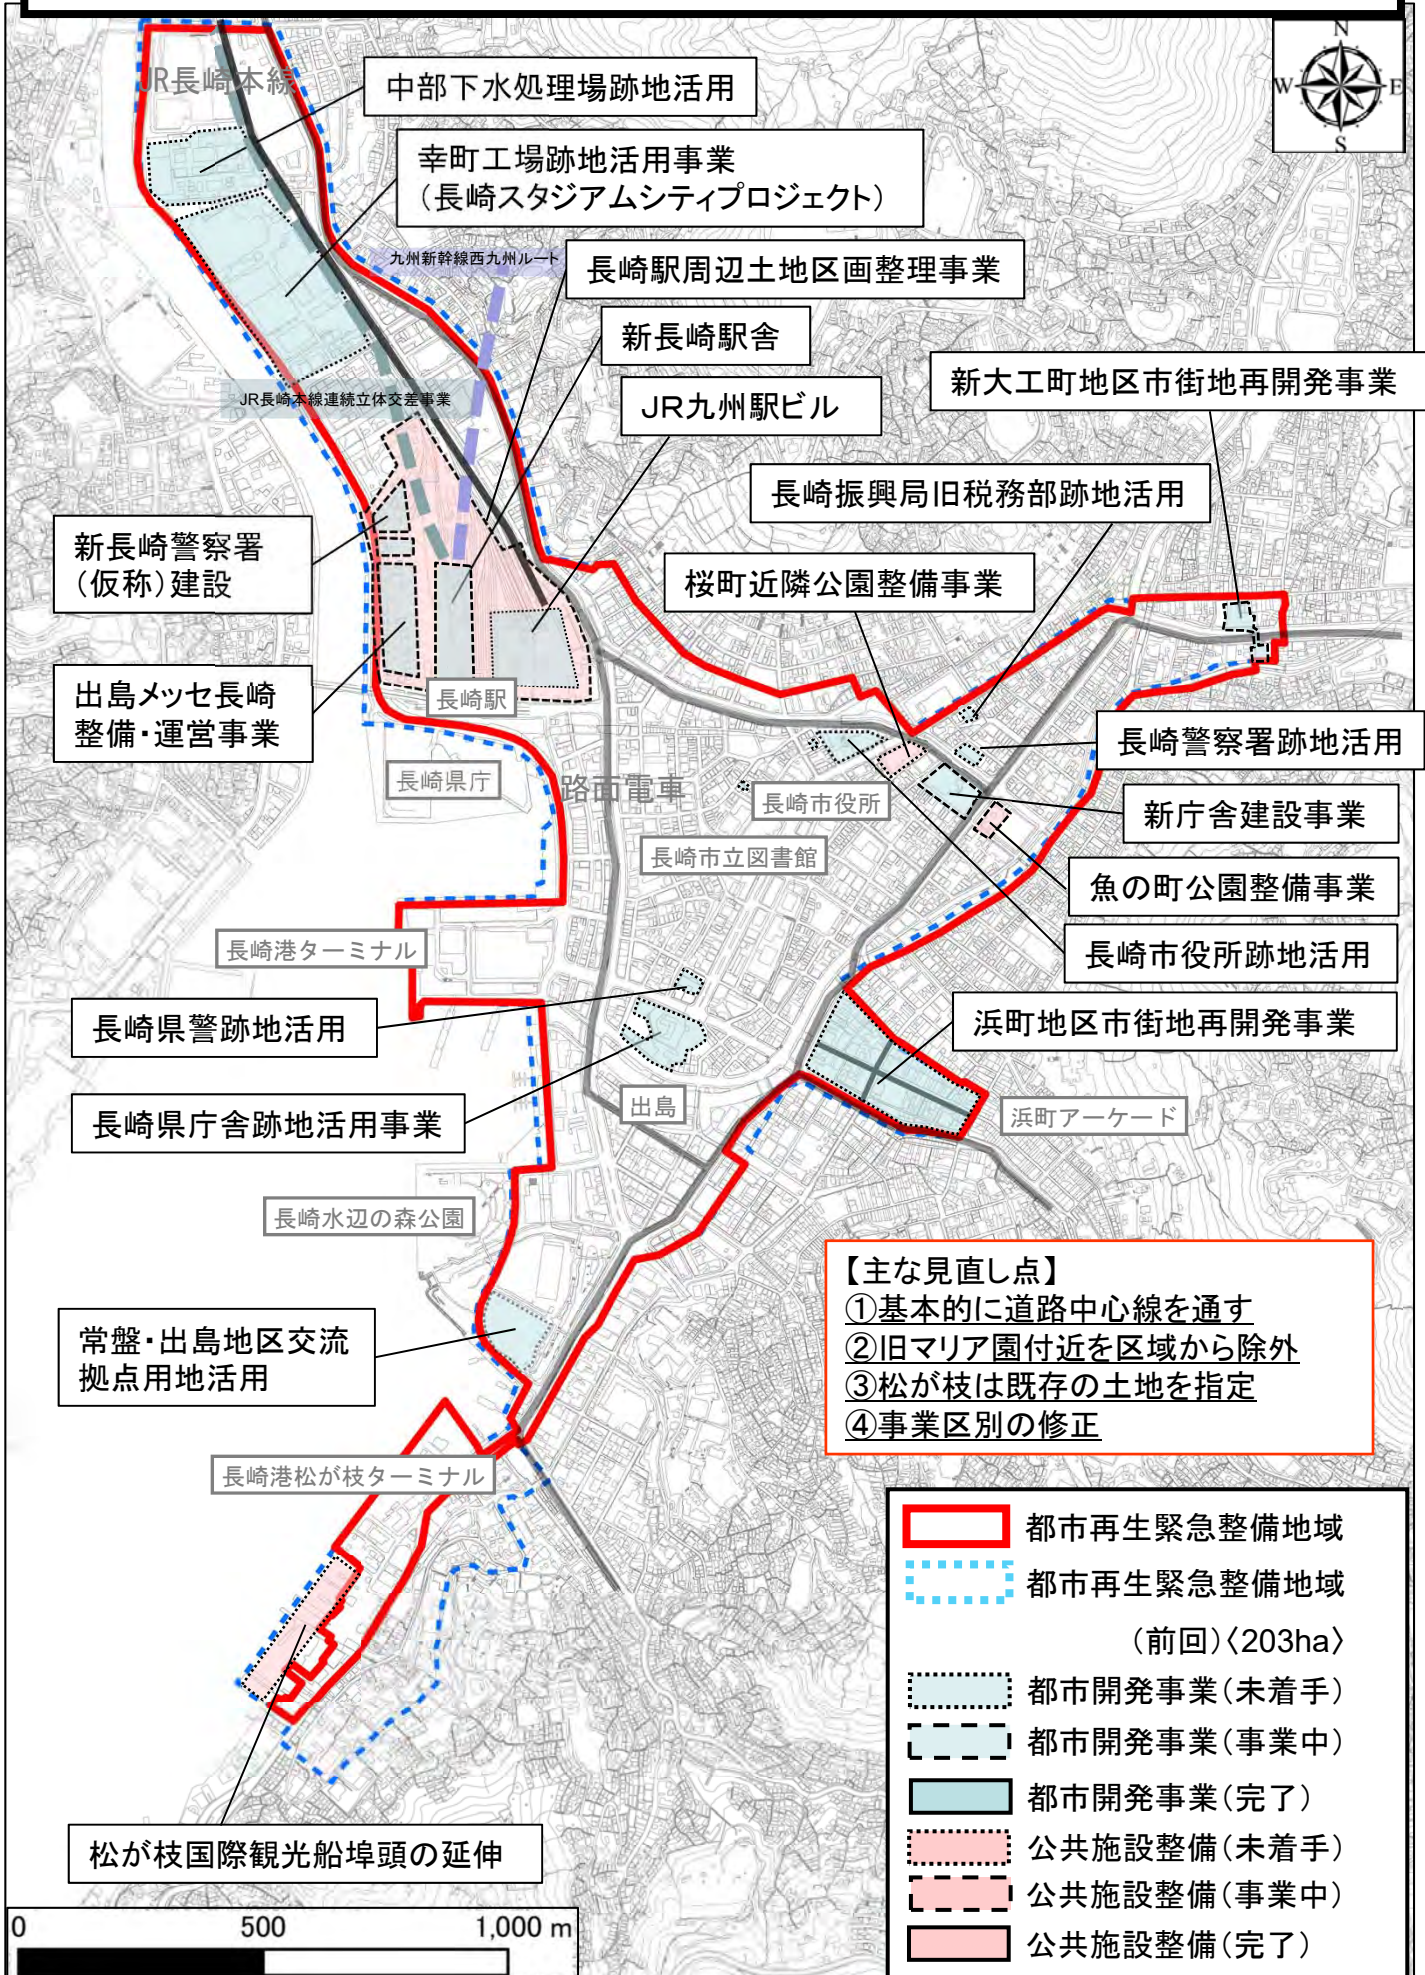

長崎都心地域 <181ha> (区域図・素案)

資料3-1

長崎都心地域 <181ha> (区域図・素案)

資料3-2