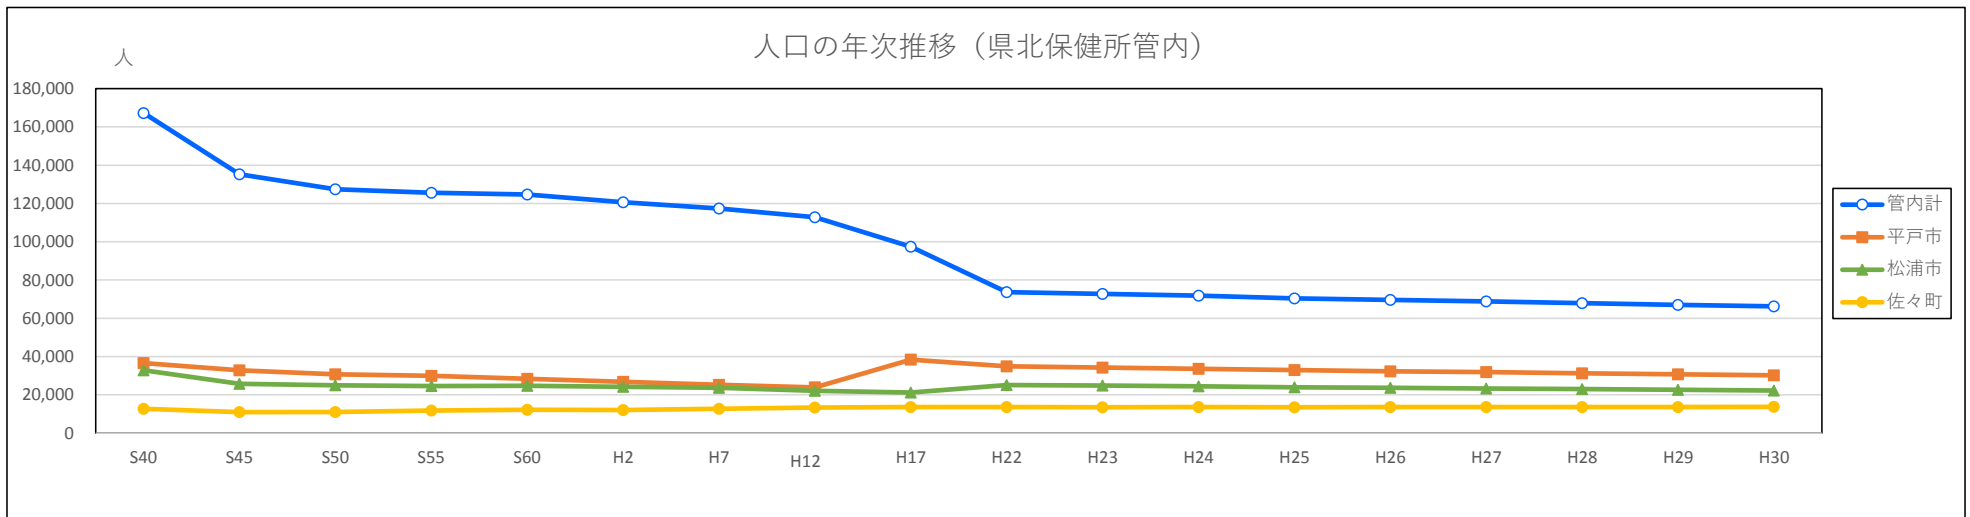

人口の年次推移

	◎ S40	◎ S45	◎ S50	◎ S55	◎ S60	◎ H2	◎ H7	◎ H12	◎ H17	◎ H22	□ H23	□ H24	□ H25	□ H26	◎ H27	□ H28	□ H29	□ H30
全 国	99,209,137	104,665,171	111,939,643	117,060,396	121,048,923	123,611,167	125,570,246	126,925,843	127,767,994	128,057,352	127,799,000	127,515,000	127,298,000	127,083,000	127,094,745	126,933,000	126,706,000	126,443,000
長 崎 県	1,641,245	1,570,245	1,571,912	1,590,564	1,593,968	1,562,959	1,544,934	1,516,523	1,478,632	1,426,779	1,417,282	1,407,925	1,396,481	1,385,533	1,377,187	1,366,514	1,353,550	1,339,438
管内計	167,268	135,236	127,437	125,623	124,737	120,670	117,394	112,842	97,373	73,649	72,716	71,776	70,456	69,617	68,855	67,950	67,050	66,256
平戸市	36,602	32,865	30,728	29,923	28,416	26,864	25,240	23,900	38,389	34,905	34,256	33,604	32,945	32,311	31,920	31,293	30,787	30,242
大島村	4,118	3,277	2,753	2,500	2,228	2,194	2,005	1,785	平戸市へ合併									
生月町	11,145	10,495	10,008	9,552	9,323	9,132	8,596	7,934										
田平町	9,795	9,024	8,921	8,874	8,752	8,382	8,125	7,967										
松浦市	32,859	25,801	24,978	24,565	24,752	24,184	23,707	22,082	21,221	25,145	24,872	24,492	23,997	23,717	23,309	23,019	22,601	22,272
福島町	8,928	6,296	3,923	4,001	3,833	3,737	3,671	3,420	3,202	松浦市へ合併								
鷹島町	5,195	4,501	4,141	3,192	3,727	3,333	3,092	2,868	2,570									
佐々町	12,767	10,987	11,035	11,812	12,212	12,068	12,695	13,335	13,697	13,599	13,588	13,680	13,514	13,589	13,626	13,638	13,662	13,742
江迎町	12,889	7,887	7,601	7,175	7,168	6,797	6,612	6,317	5,922	佐世保市へ合併								
鹿町町	7,560	6,375	6,300	6,293	6,286	6,079	5,824	5,548	5,390									
小佐々町	8,208	6,729	6,800	7,103	7,278	7,311	7,273	7,292	6,982									
吉井町	8,360	6,242	5,505	5,697	5,872	5,911	6,062	6,151	佐世保市へ合併									
世知原町	8,842	4,757	4,744	4,936	4,890	4,678	4,492	4,243										

※ 資料：全国人口…国勢調査年以外：各年人口推計（総務省統計局）、国勢調査年：各年国勢調査結果（総務省統計局）、長崎県・管内計・各市町人口…長崎県異動人口調査 異動人口集計表（長崎県統計課）
 ※ 各年10月1日現在
 ※ ◎は国勢調査人口、□は推計人口
 ※ 昭和45年までの全国については、沖縄県を含む。

※ 平成12年までの平戸市、平成17年までの松浦市については、当時の市域の人口。