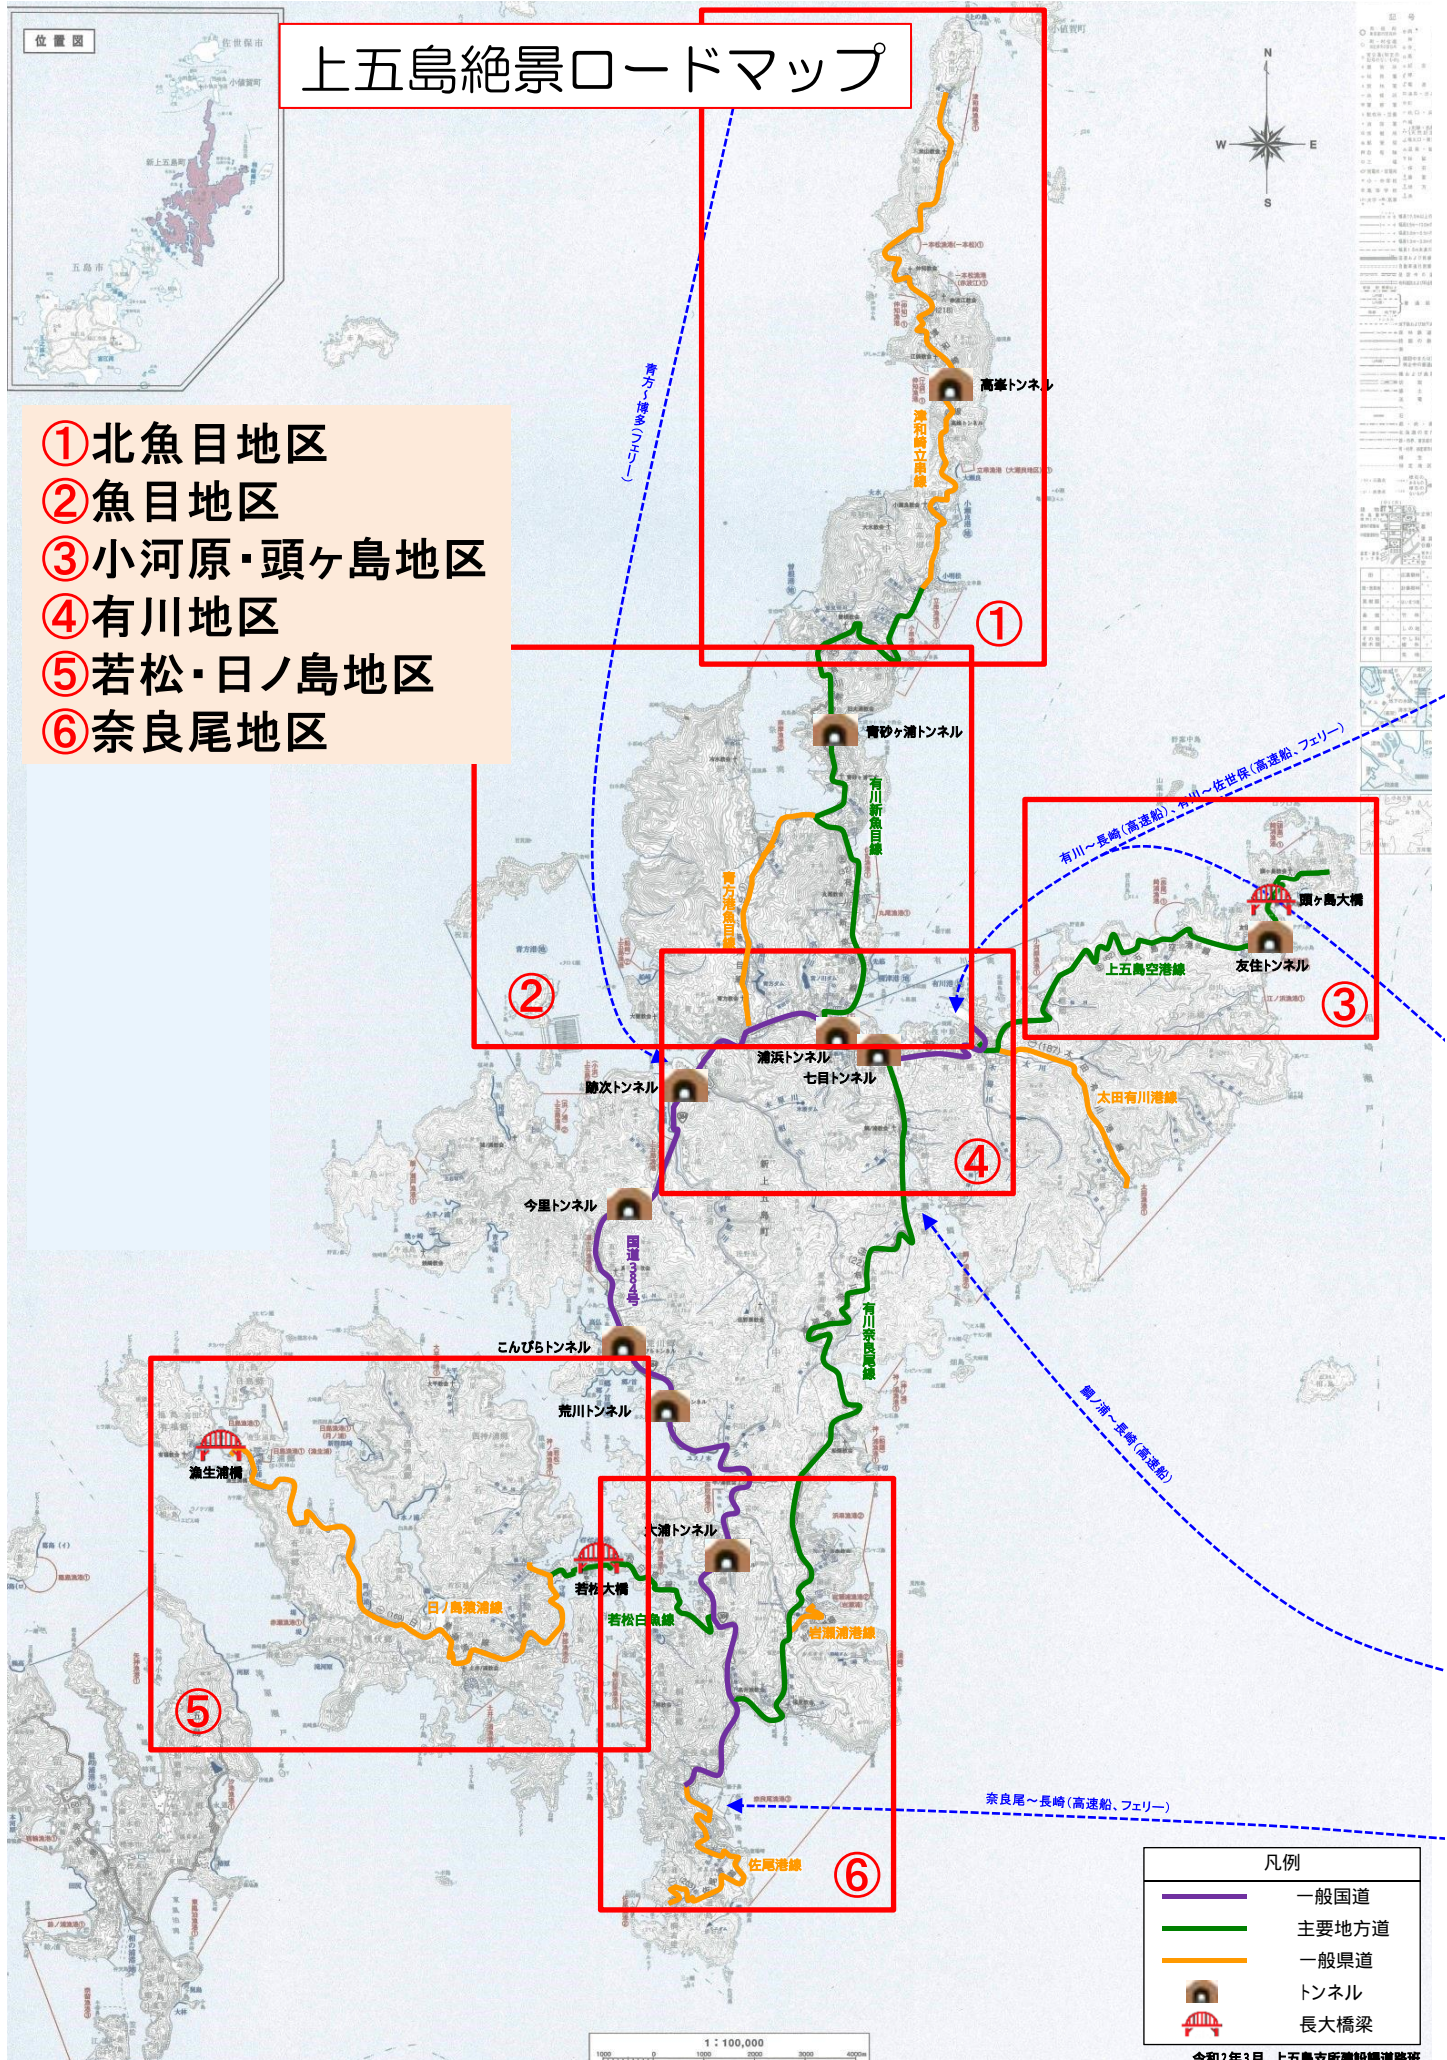

# 上五島絶景ロードマップ

- ①北魚目地区
- ②魚目地区
- ③小河原・頭ヶ島地区
- ④有川地区
- ⑤若松・日ノ島地区
- ⑥奈良尾地区

凡例	
	一般国道
	主要地方道
	一般県道
	トンネル
	長大橋梁

1 : 100,000