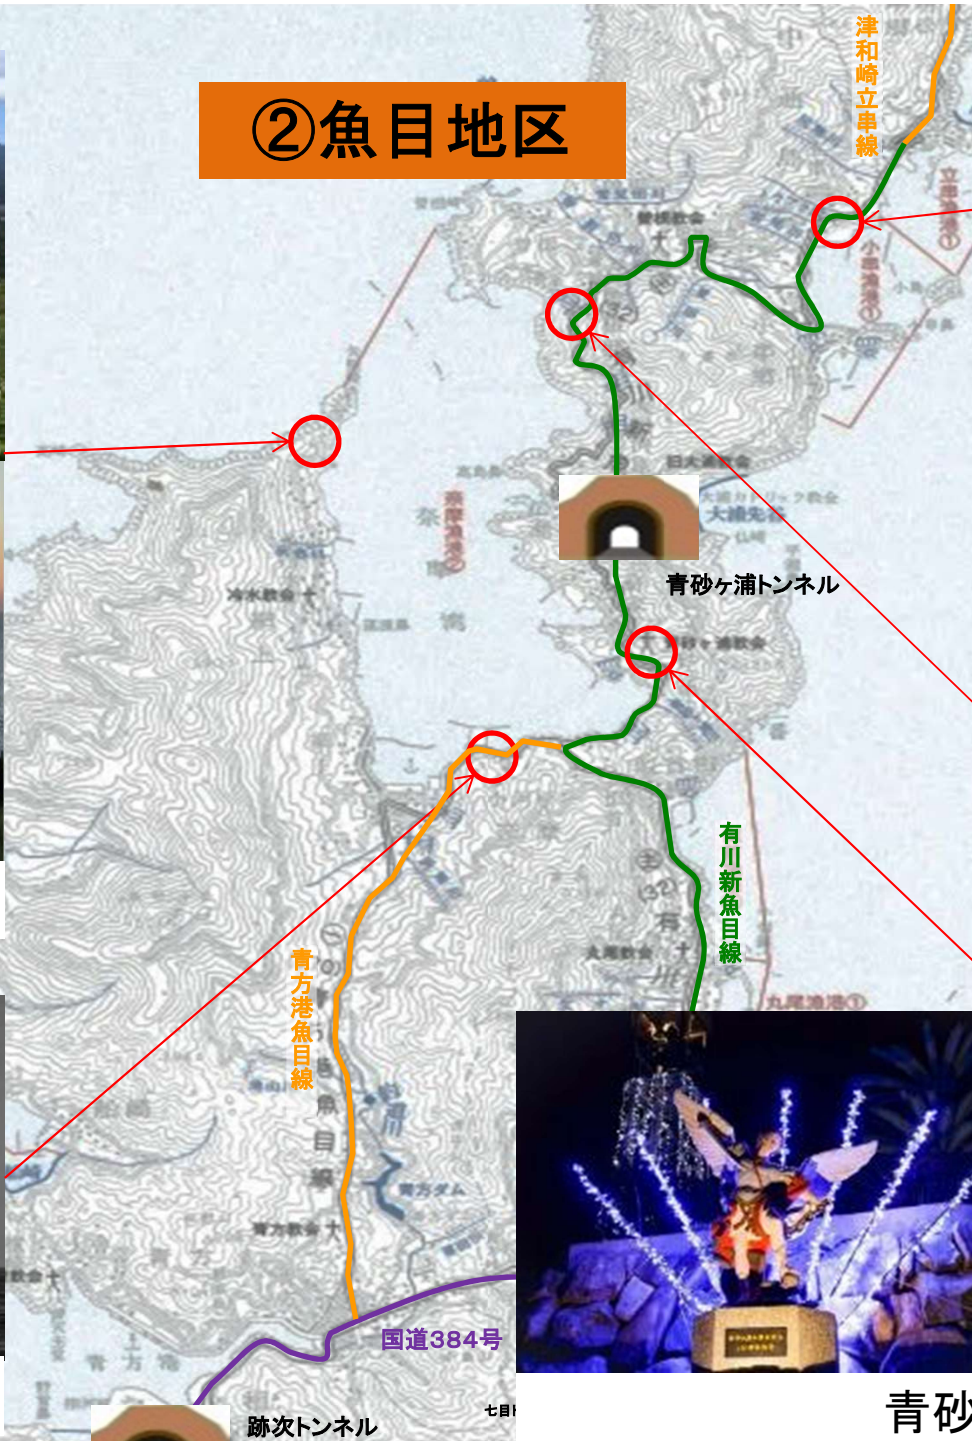

矢堅目公園展望所

ト口岩(矢堅目)

## ②魚目地区

北魚目小学校前

赤ダキ断崖

青砂ヶ浦教会