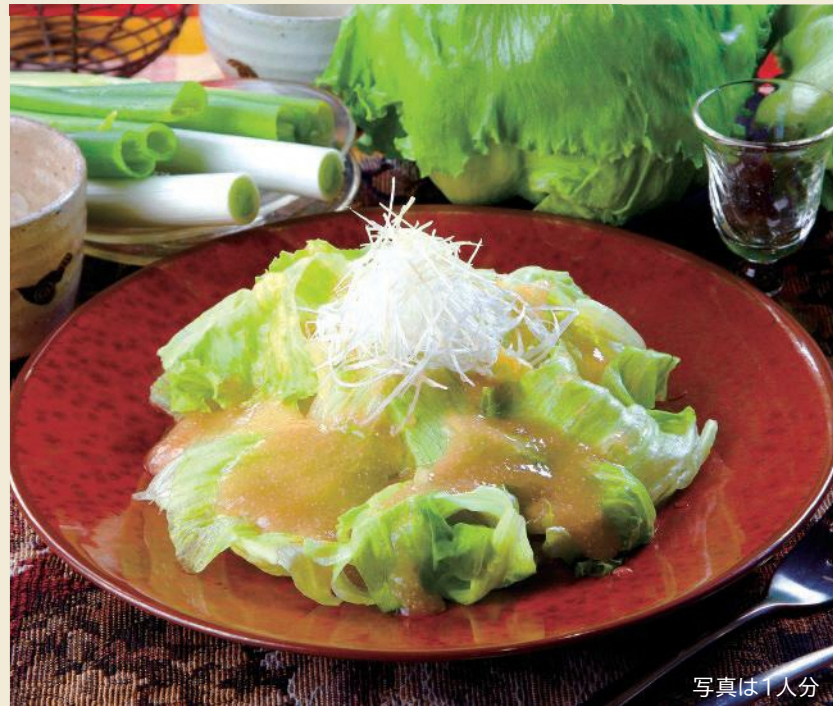

長崎県水産加工振興祭で審査委員長特別賞を受賞した「いかの花造り」「飲むあごだし」をはじめとする商品は、県内の小売店のほか、全国のデパートやスーパーなどでも販売

皆様の口に入るものだから、  
商品一つ一つを大事にしたい

長崎県のおいしい食材を使ったヘルシーな料理を紹介します

雲仙市の特産品のレタスを中華風にアレンジ

## レタスのめんたいこあんかけ

写真は1人分