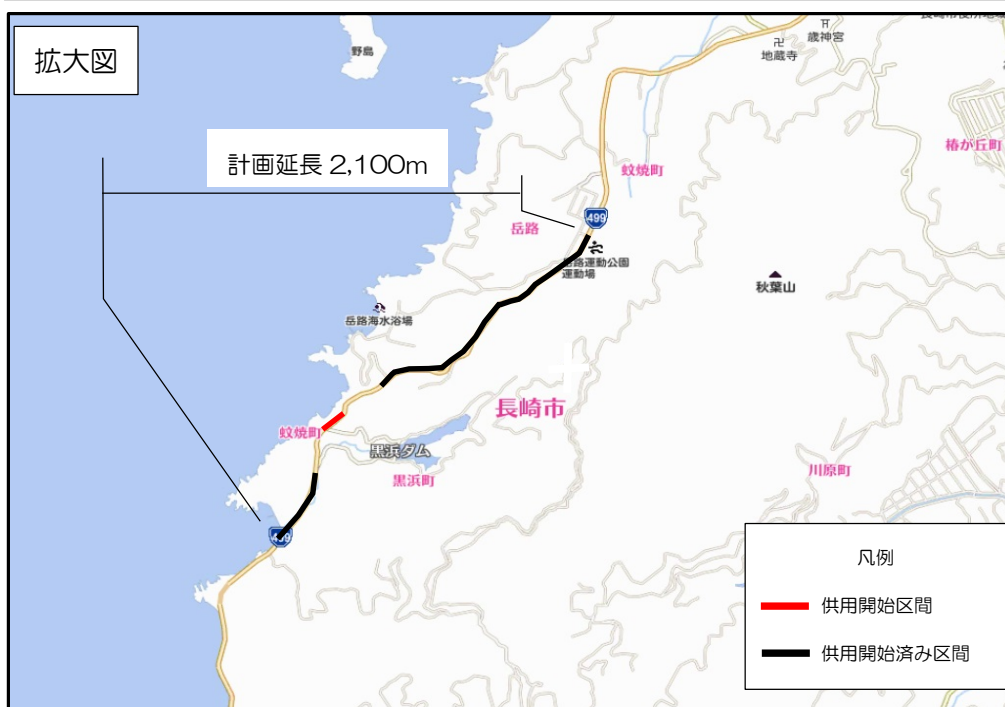

一般国道 499 号（岳路拡幅）供用開始について

令和 2 年 1 月、一般国道 499 号（岳路拡幅）について部分供用（延長 110m）を開始しました。

これまでに、岳路拡幅の計画延長 2,100mのうち、1,740mについて供用開始を行っています。

供用開始写真