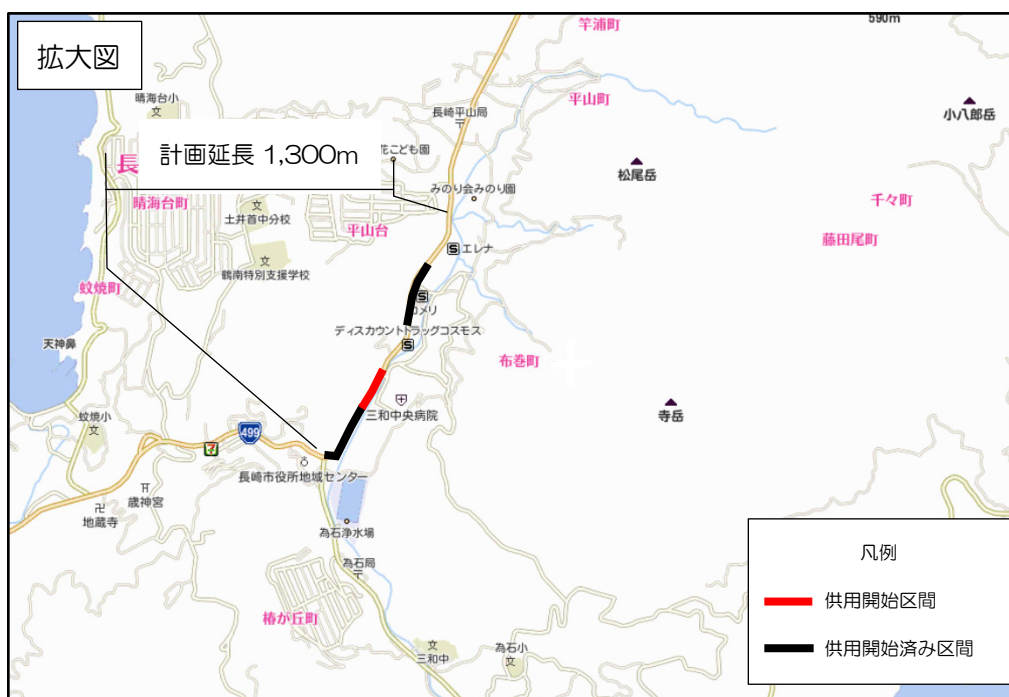

## 一般国道 499 号（栄上拡幅）供用開始について

令和 2 年 1 月、一般国道 499 号（栄上拡幅）について部分供用（延長 220m）を開始しました。

これまでに、栄上拡幅の計画延長 1,300mのうち、790mについて暫定供用を行っています。