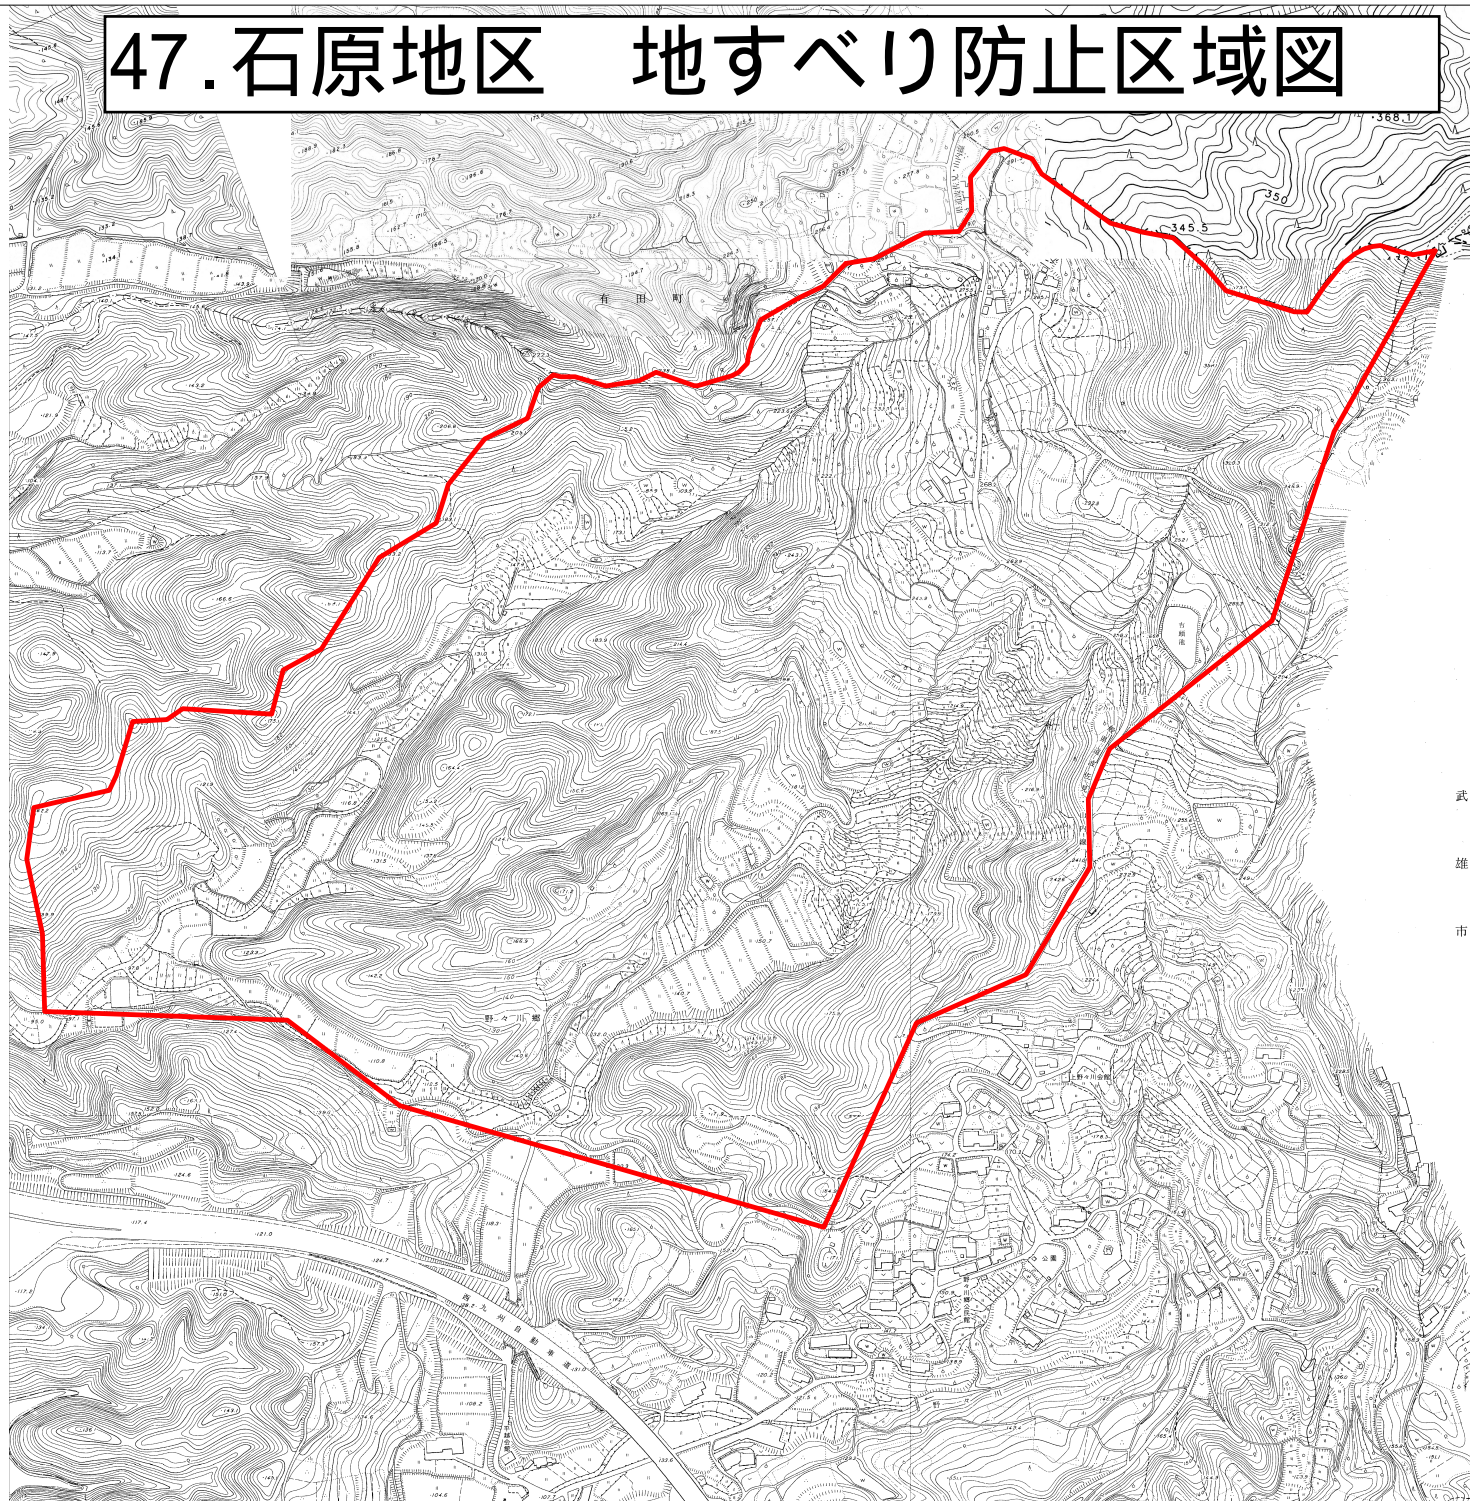

47.石原地区 地すべり防止区域図

武
雄
市