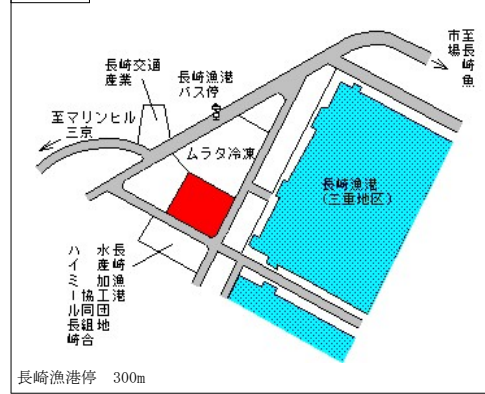

長崎(県) 長崎市三京町646番23 20,500円 ▲1.0% 7,094㎡
9-2 長崎三陽物流センター・(株)大畑食品

長崎漁港バス停 300m