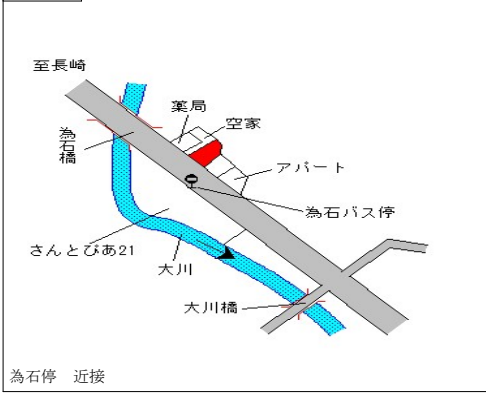

神の浦バス停 50m

長崎(県) 長崎市為石町字岩崎2525番3 30,400円 ▲1.9% 623㎡
5-22 おつか内科・消化器科

為石バス停 近接