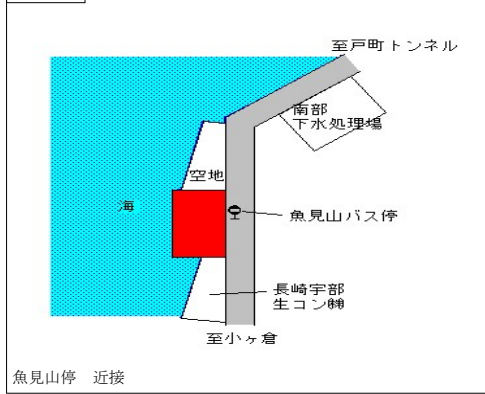

長崎漁港バス停 300m

長崎(県) 長崎市戸町5丁目672番1外 38,300円 ▲0.5% 3,748㎡
9-1 崎陽生コン株式会社

魚見山バス停 近接