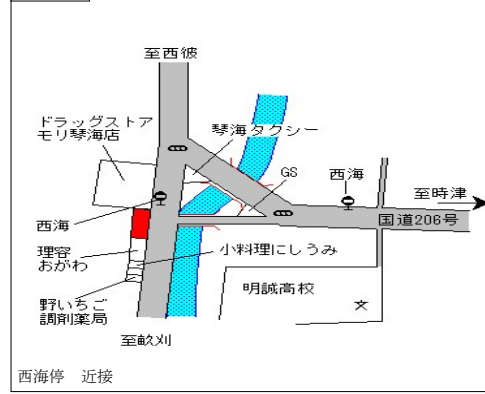

野母崎郵便局裏停 70m

長崎(県) 長崎市為石町字岩崎2525番3 30,400円 ▲1.9% 623㎡  
5-22 おつか内科・消化器科

為石バス停 近接

長崎(県) 長崎市神浦江川町字溝1044番2 13,400円 ▲1.5% 152㎡  
5-23 松井酒店

神の浦バス停 50m

長崎(県) 長崎市西海町字樋出1719番6 27,200円 ▲1.8% 314㎡  
5-24

西海バス停 近接

長崎(県) 長崎市大浜町1548番1 72,500円 0.1% 185㎡  
5-25