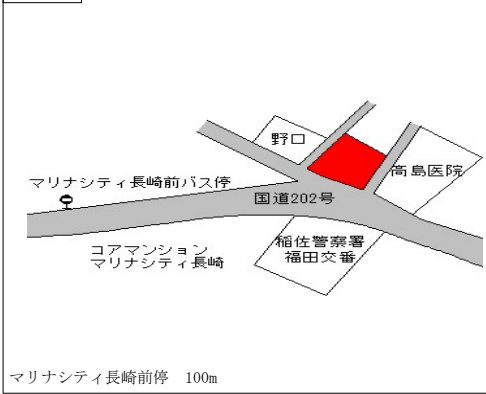

野母崎郵便局裏停 70m

長崎(県) 長崎市為石町字岩崎2525番3 30,400円 ▲1.9% 623㎡  
5-22 おつか内科・消化器科

為石バス停 近接

長崎(県) 長崎市神浦江川町字溝1044番2 13,400円 ▲1.5% 152㎡  
5-23 松井酒店

神の浦バス停 50m

長崎(県) 長崎市西海町字樋出1719番6 27,200円 ▲1.8% 314㎡  
5-24

西海バス停 近接

長崎(県) 長崎市大浜町1548番1 72,500円 0.1% 185㎡  
5-25