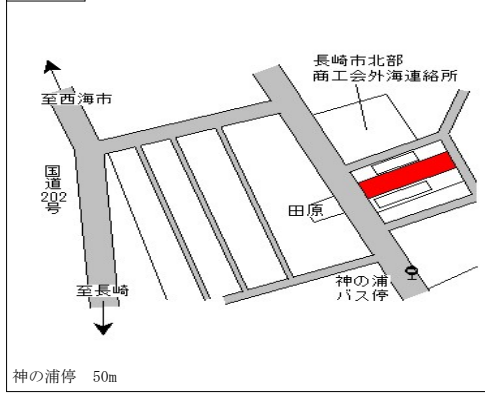

西海バス停 近接

長崎(県) 長崎市神浦江川町字溝1044番2 13,400円 ▲1.5% 152㎡
5-23 松井酒店

神の浦バス停 50m