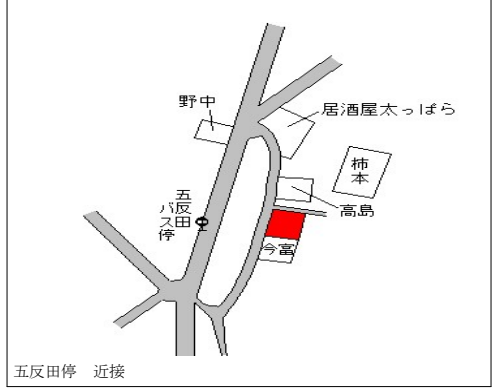

川棚(県) 東彼杵郡川棚町城山町1 4番5 27,300円  
 - 1 0.4%  
 229㎡

川棚 600m

川棚(県) 東彼杵郡川棚町小串郷字重光2 3 0 14,900円  
 - 2 3番3 ▲0.7%  
 240㎡

小串郷 620m

川棚(県) 東彼杵郡川棚町五反田郷字五反田前 13,000円  
 - 3 平1 6 9番 ▲0.8%  
 398㎡

五反田停 近接

川棚(県) 東彼杵郡川棚町栄町4番8 29,200円  
 5 - 1 川棚印刷 0.7%  
 165㎡

川棚 180m