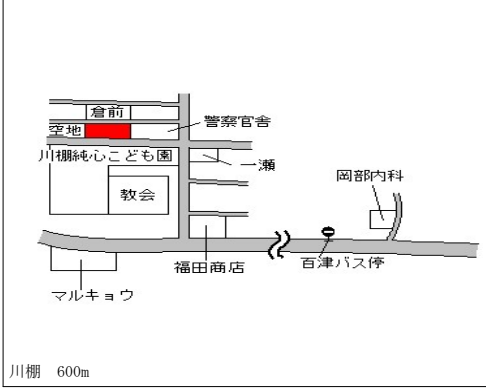

川棚(県) 東彼杵郡川棚町城山町1 4番5 27,300円  
 - 1 0.4%  
 229㎡

川棚 600m

川棚(県) 東彼杵郡川棚町小串郷字重光2 3 0 14,900円  
 - 2 3番3 ▲0.7%  
 240㎡

小串郷 620m

川棚(県) 東彼杵郡川棚町五反田郷字五反田前 13,000円  
 - 3 平1 6 9番 ▲0.8%  
 398㎡

五反田停 近接

川棚(県) 東彼杵郡川棚町栄町4番8 29,200円  
 5 - 1 川棚印刷 0.7%  
 165㎡

川棚 180m