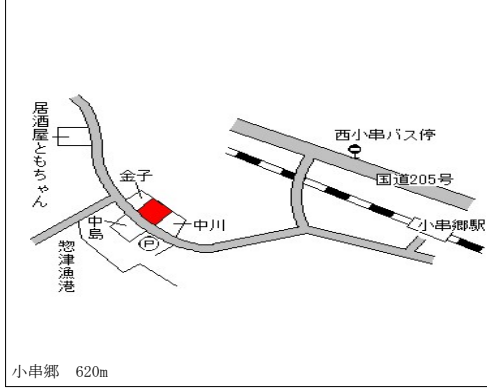

川棚(県) 東彼杵郡川棚町城山町1 4番5 27,300円  
 - 1 0.4%  
 229㎡

川棚 600m

川棚(県) 東彼杵郡川棚町小串郷字重光2 3 0 14,900円  
 - 2 3番3 ▲0.7%  
 240㎡

小串郷 620m

川棚(県) 東彼杵郡川棚町五反田郷字五反田前 13,000円  
 - 3 平1 6 9番 ▲0.8%  
 398㎡

五反田停 近接

川棚(県) 東彼杵郡川棚町栄町4番8 29,200円  
 5 - 1 川棚印刷 0.7%  
 165㎡

川棚 180m