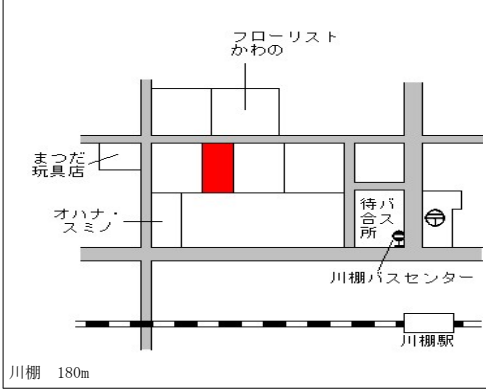

川棚(県) 東彼杵郡川棚町城山町1 4番5 27,300円  
 - 1 0.4%  
 229㎡

川棚 600m

川棚(県) 東彼杵郡川棚町小串郷字重光2 3 0 14,900円  
 - 2 3番3 ▲0.7%  
 240㎡

小串郷 620m

川棚(県) 東彼杵郡川棚町五反田郷字五反田前 13,000円  
 - 3 平1 6 9番 ▲0.8%  
 398㎡

五反田停 近接

川棚(県) 東彼杵郡川棚町栄町4番8 29,200円  
 5 - 1 川棚印刷 0.7%  
 165㎡

川棚 180m