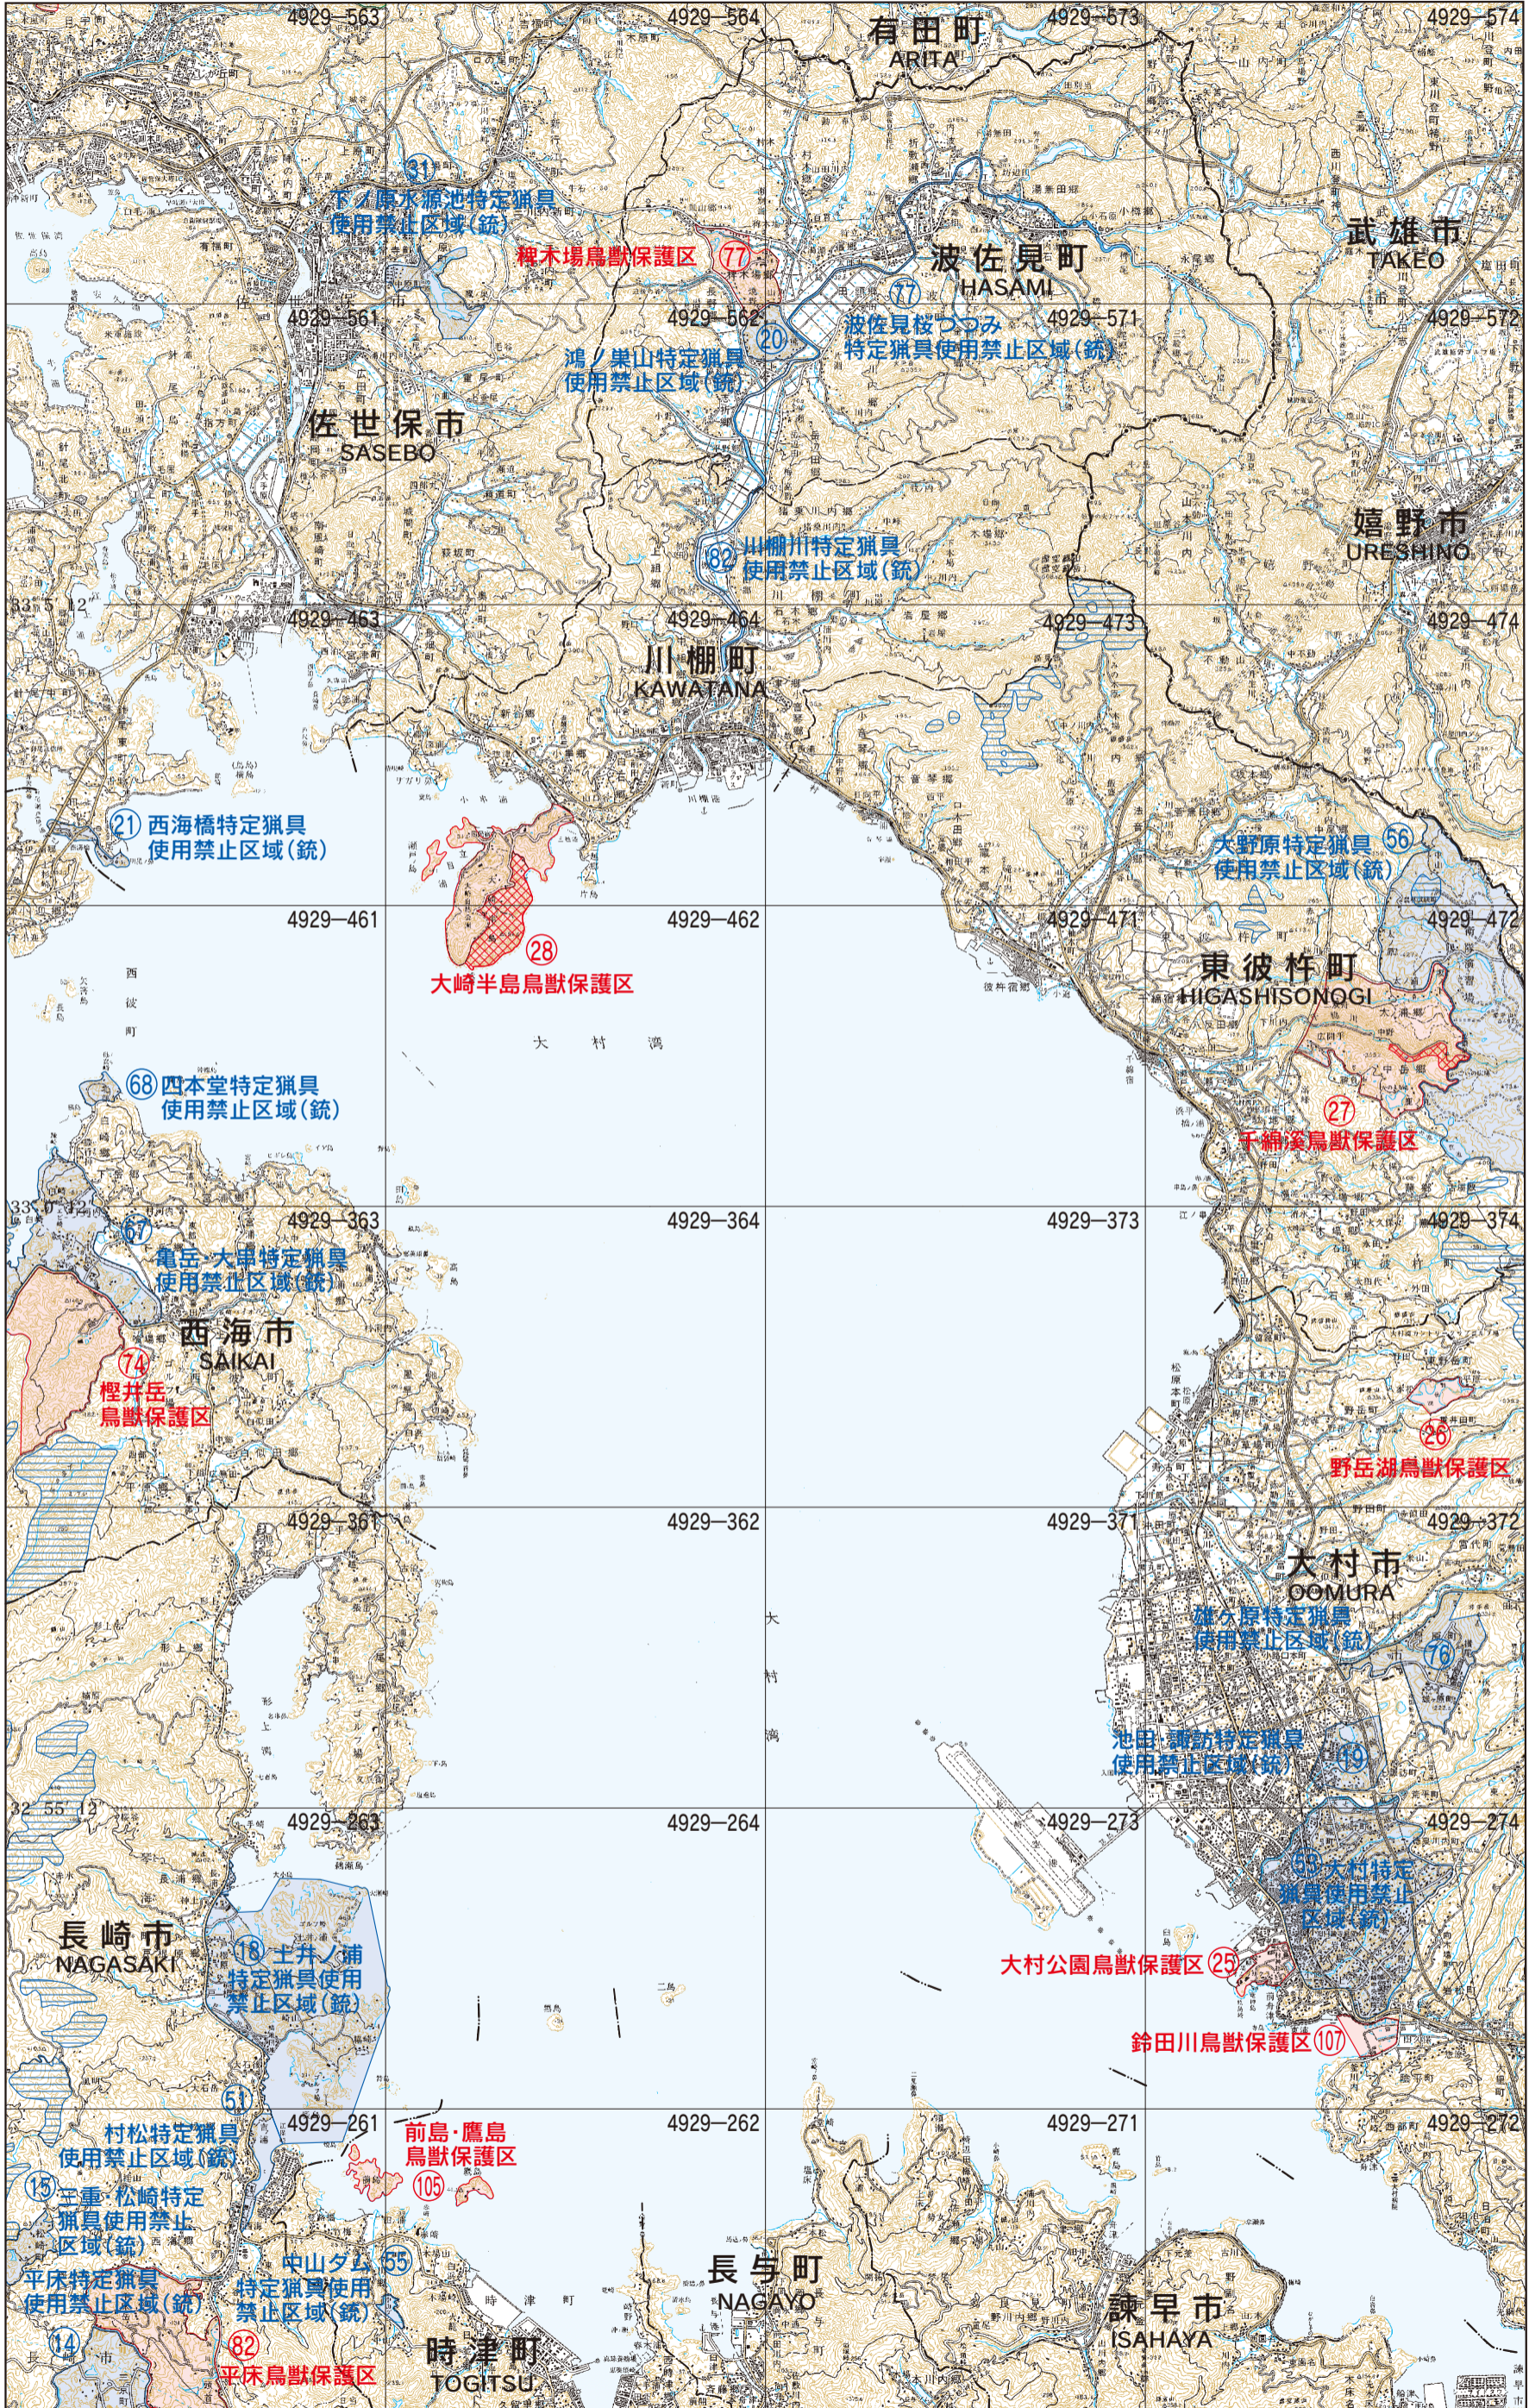

29 烏帽子岳鳥獣保護区

2 隠居岳特例休猟区

129° 52' 22"

1 : 100,000 (1km=1cm)