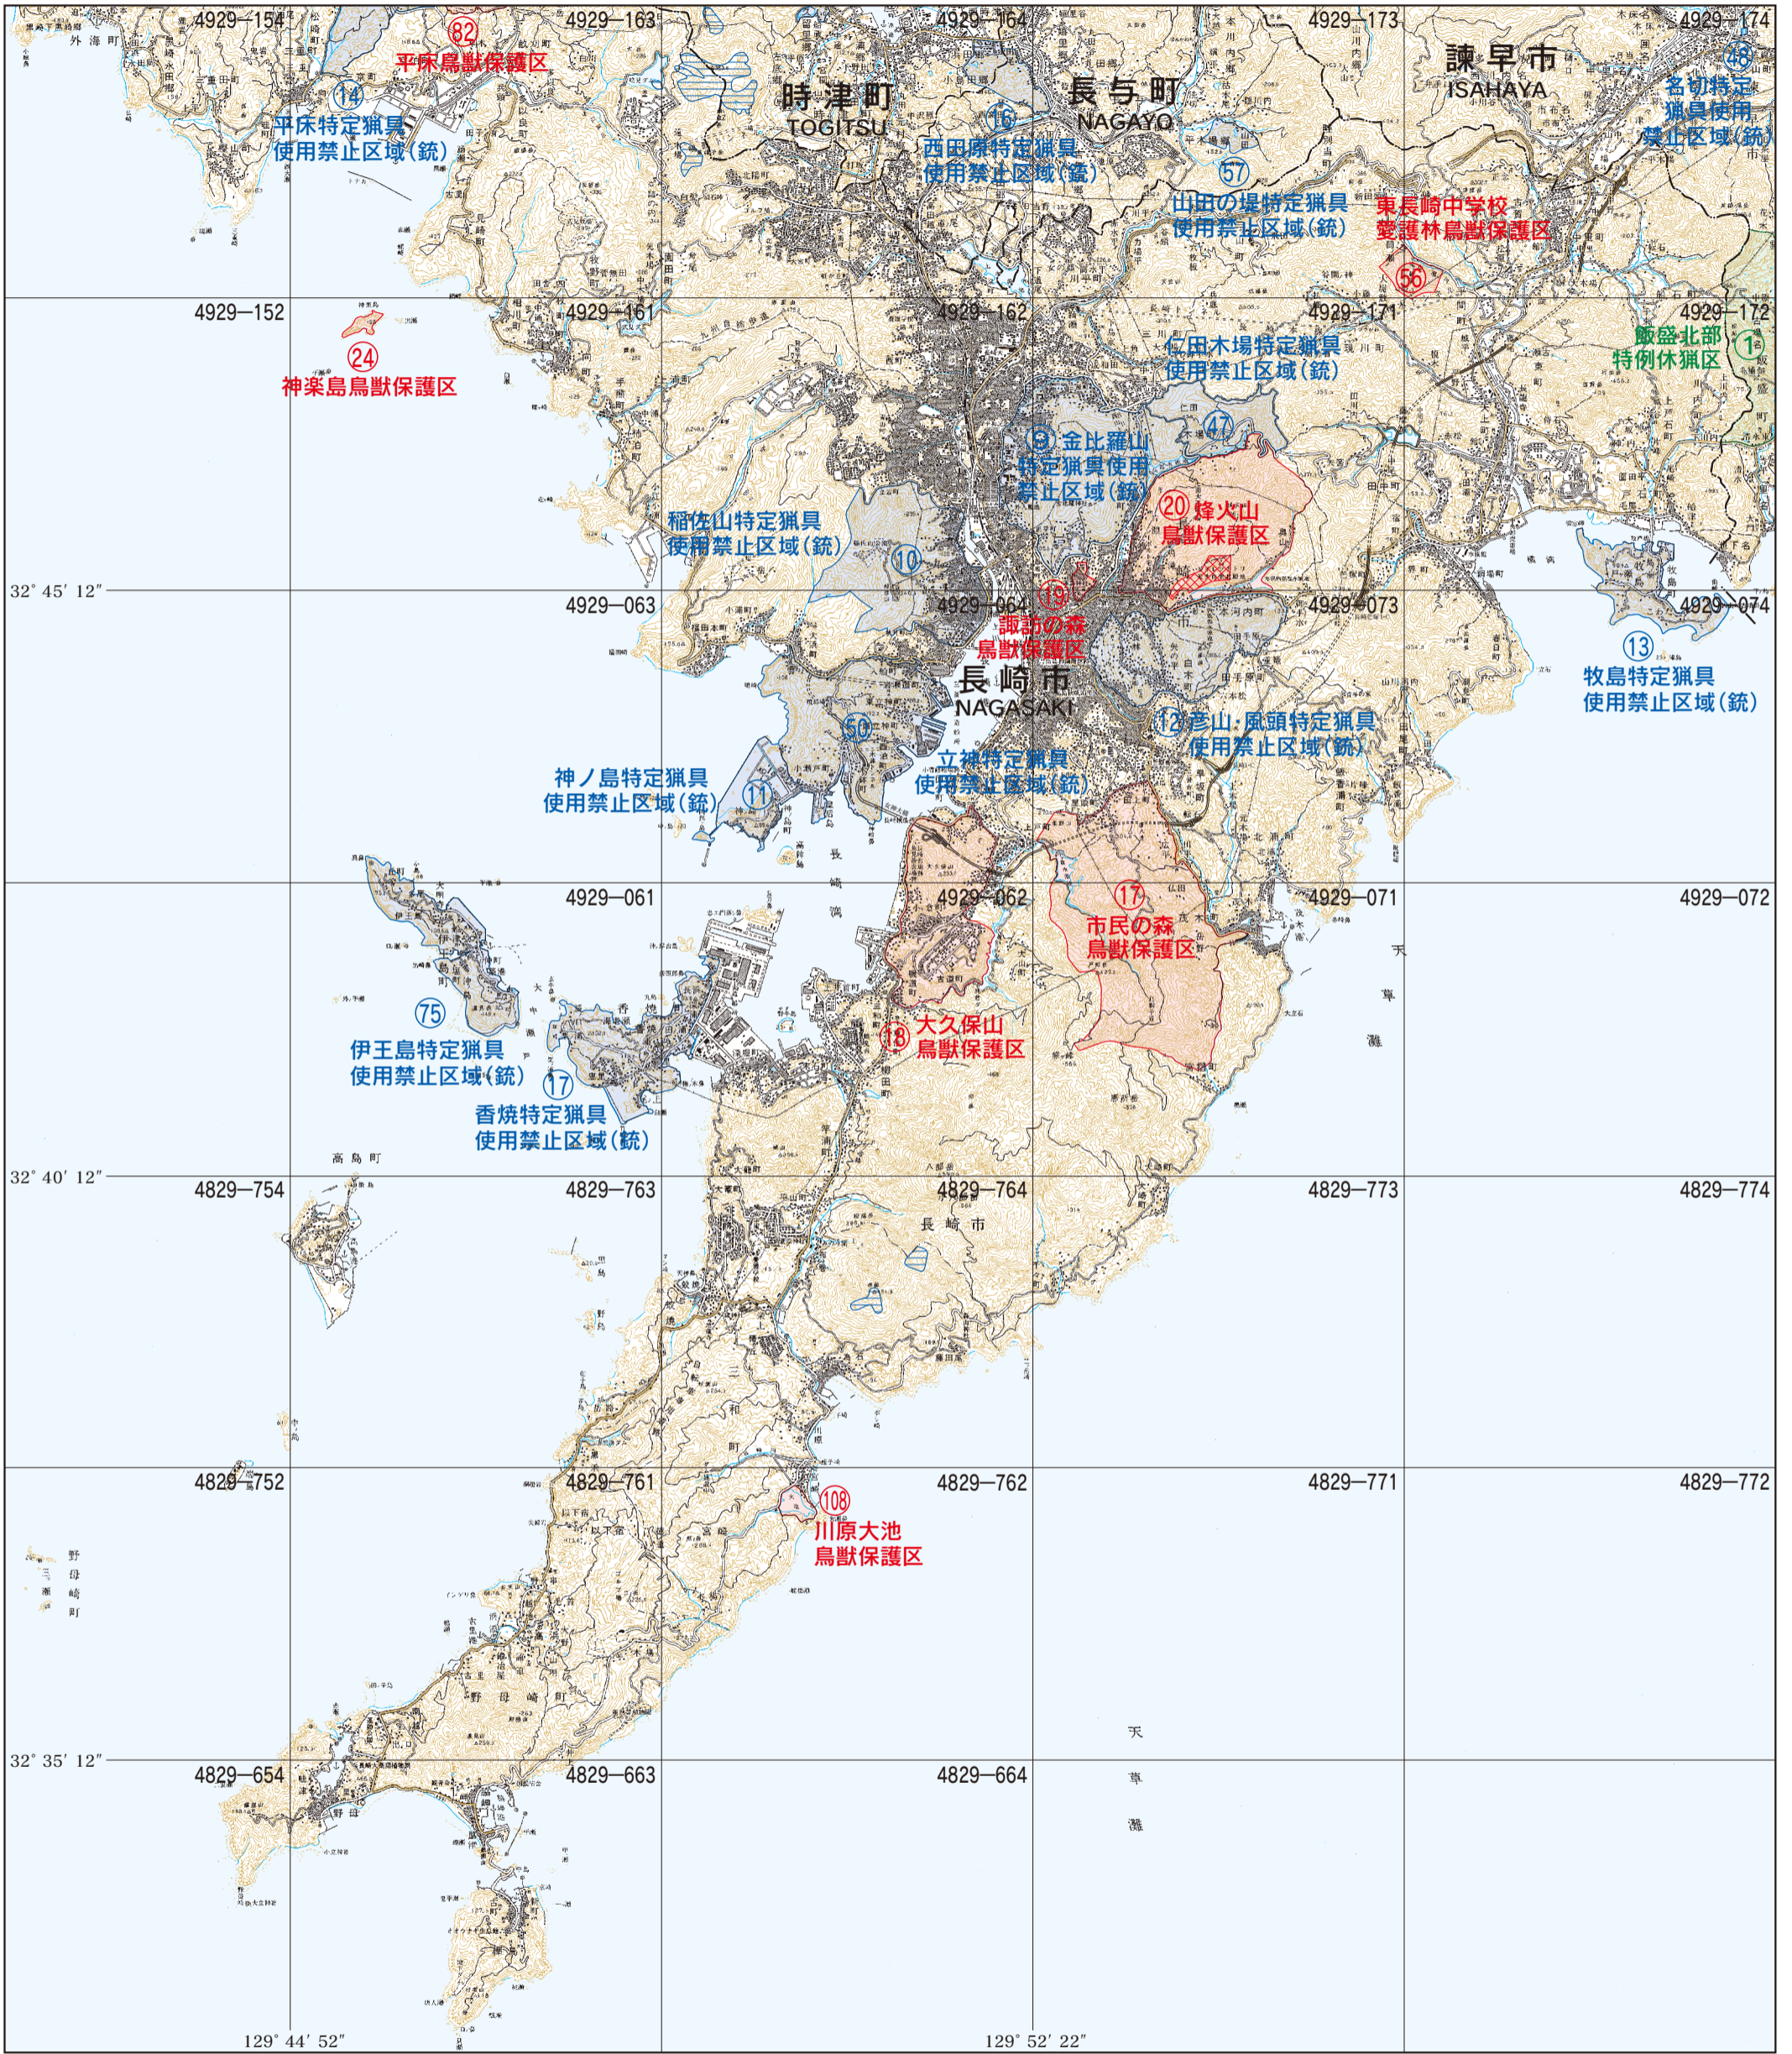

久留里ダム特定猟具
使用禁止区域(銃) ⑤4

1 : 100,000 (1km=1cm)