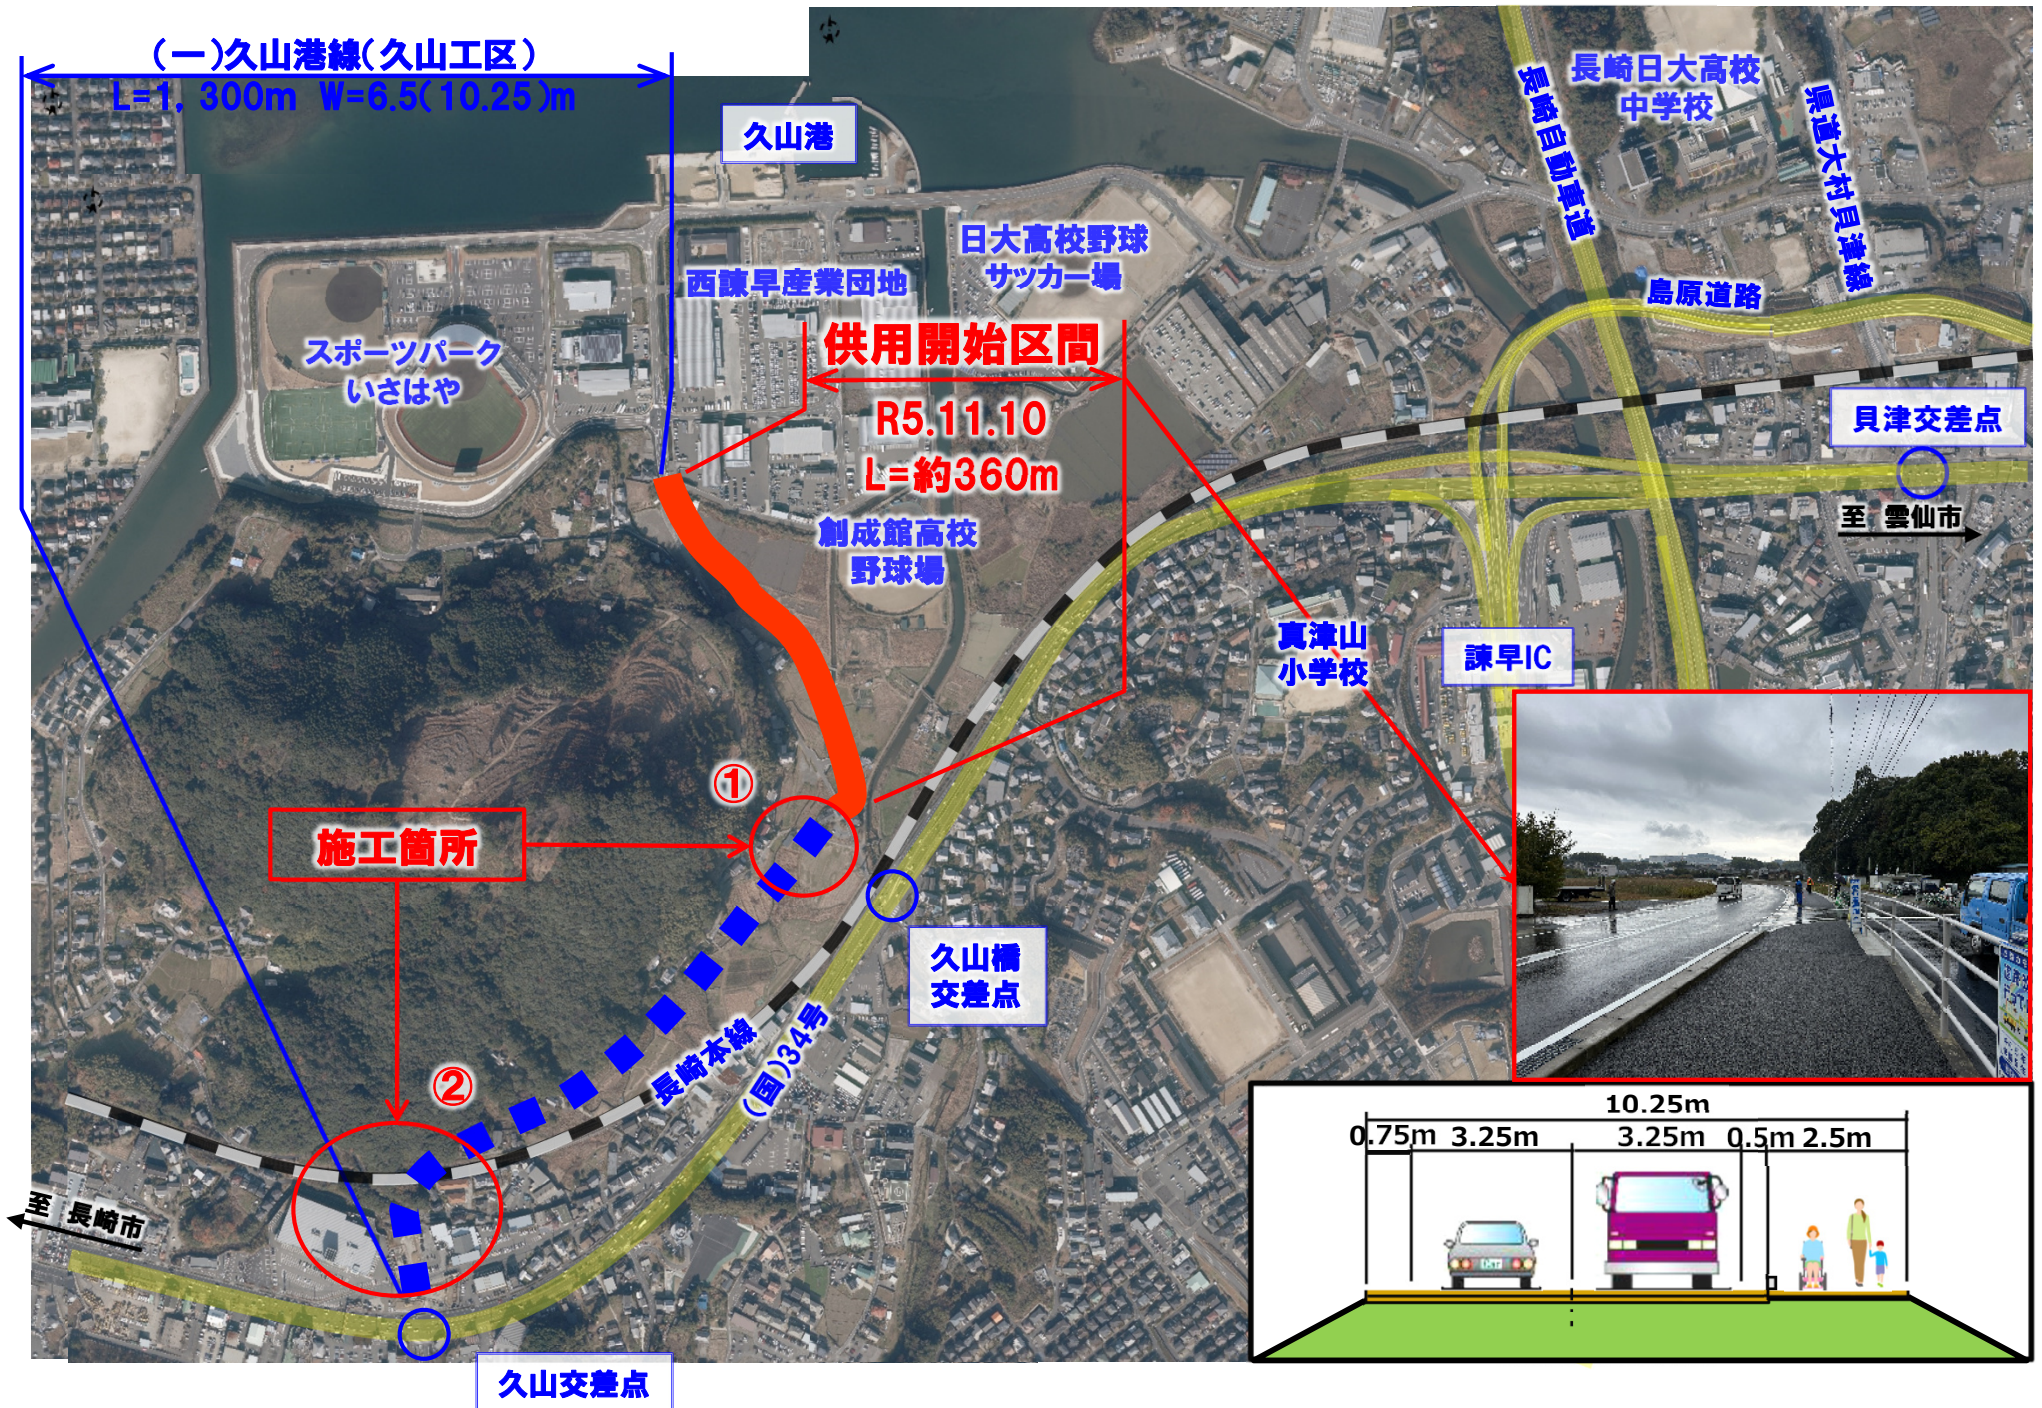

く やま こう く やま 一般県道久山港線(久山工区) 事業概要図

(国)34号

久山橋
交差点

施工箇所

計画通り

1

至
久山港

施工状況

②

施工箇所

至 長崎市

至 雲仙市

(国)34号

久山交差点