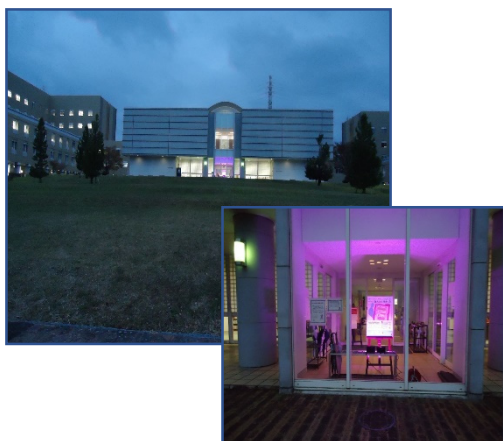

長与町パープルライトアップ実施施設

長与町役場 1階ロビー

長与中学校

長与第二中学校

高田中学校

長崎県立大学シーボルト校付属図書

長与駅コミュニティホール