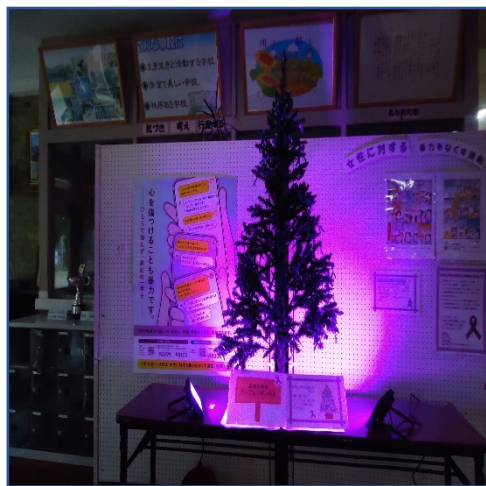

長与町パープルライトアップ実施施設

長与町役場 1階ロビー

長与中学校

長与第二中学校

高田中学校

長崎県立大学シーボルト校付属図書

長与駅コミュニティホール