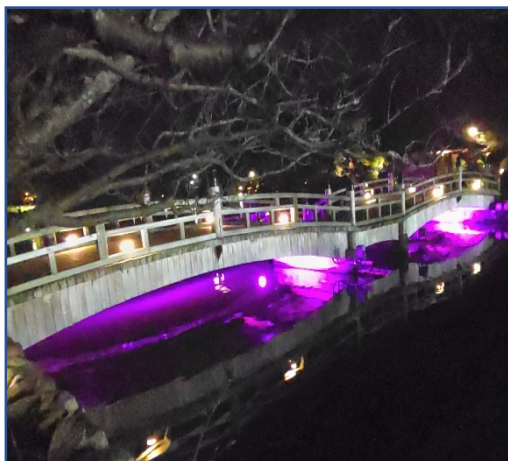

## 大村市パープルライトアップ実施施設

大村ボート広告塔

新大村駅モニュメント

大村公園桜田橋

大村公園板敷櫓

プラザおおむら

ハートパル