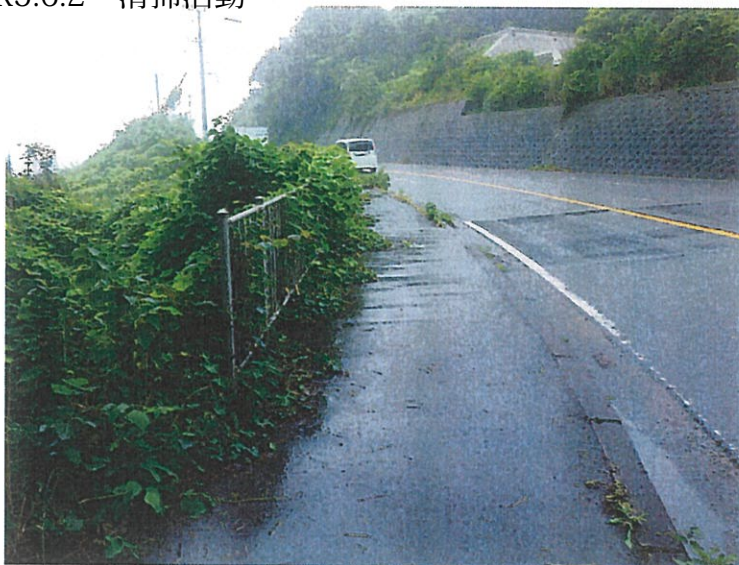

大拓建設(株) H30.10 道路愛護団体登録  
国道202号線  
出津文化村バス停～砥石崎バス停付近  
R5.6.2 清掃活動

清掃前

---

---

---

---

---

---