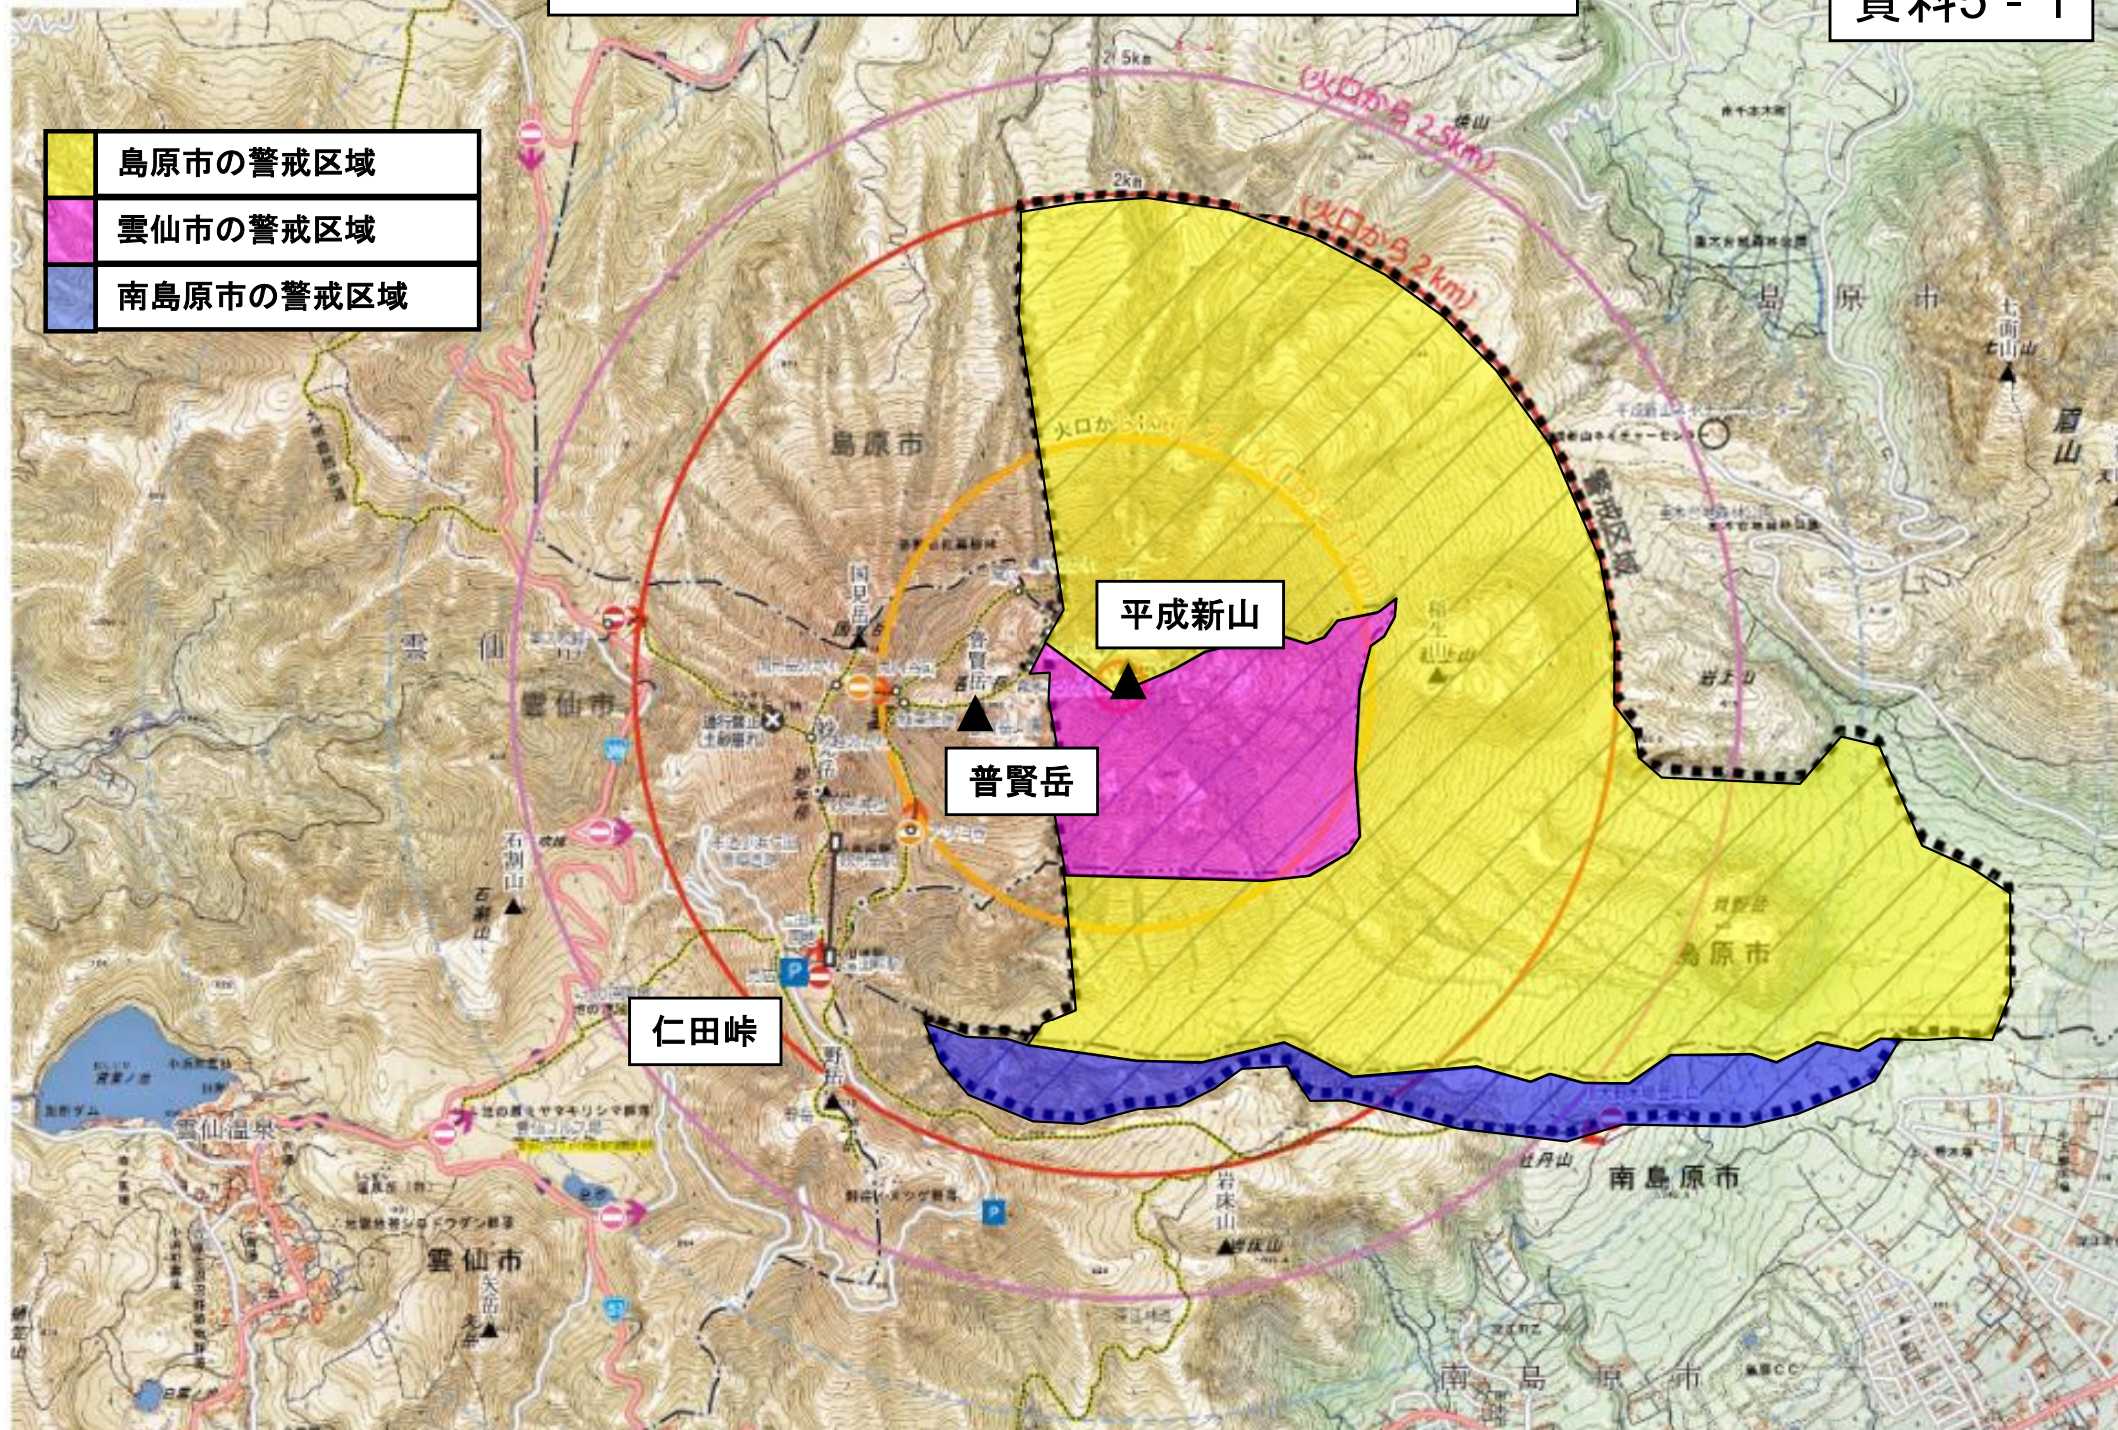

## 雲仙岳警戒区域設定図(R6.3.18現在)

- 島原市の警戒区域
- 雲仙市の警戒区域
- 南島原市の警戒区域

※地獄跡火口からの距離であり、想定火口域からの距離ではない。