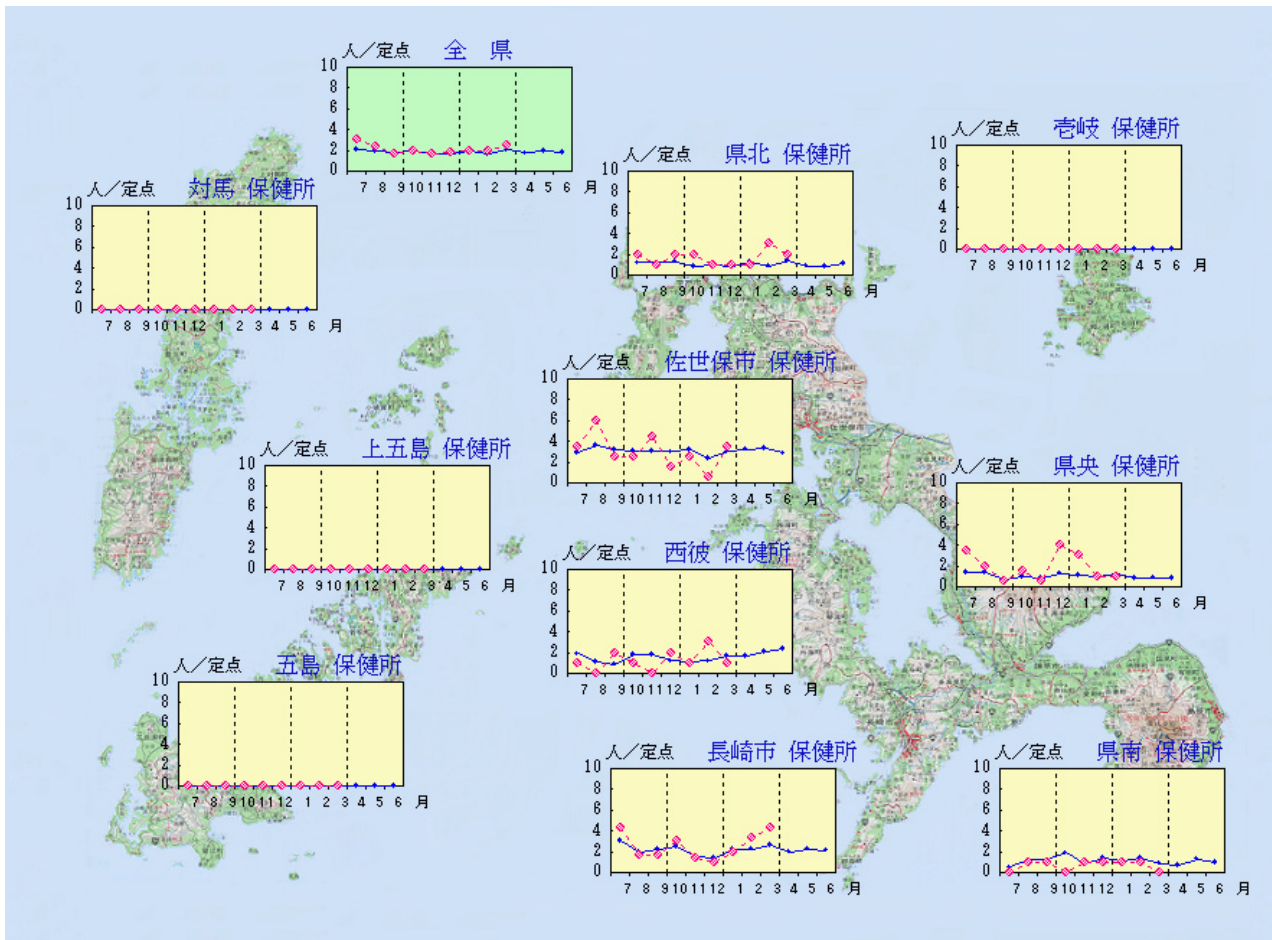

性器クラミジア感染症

令和6年3月

定点当たり報告数の推移(最近1年間の動き)
* 平年とは過去10年間の平均値

平年 —●—
現在 -◇-