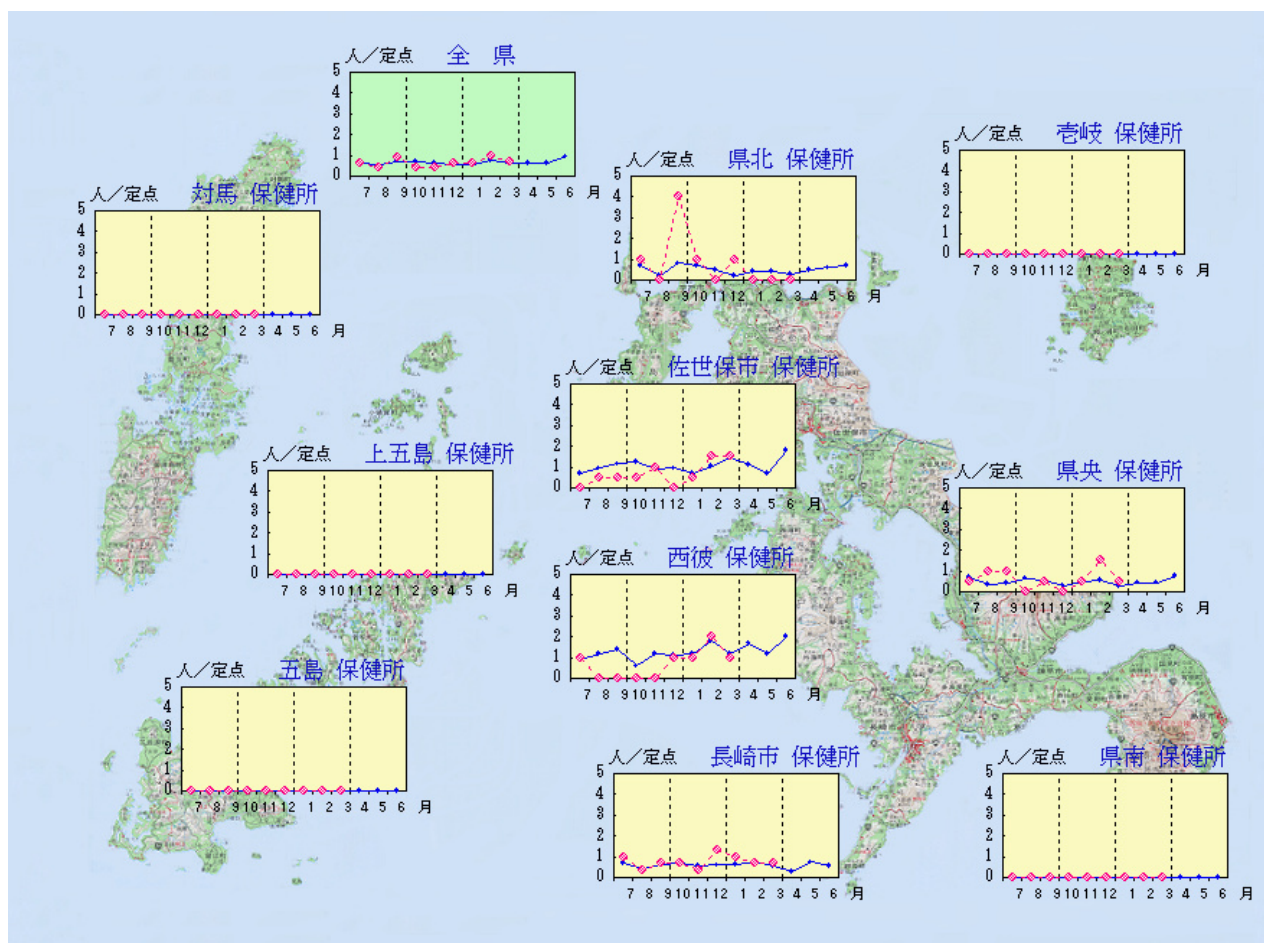

性器ヘルペスウイルス感染症

令和6年3月

定点当たり報告数の推移(最近1年間の動き)
* 平年とは過去10年間の平均値

平年 —●—
現在 -◇-