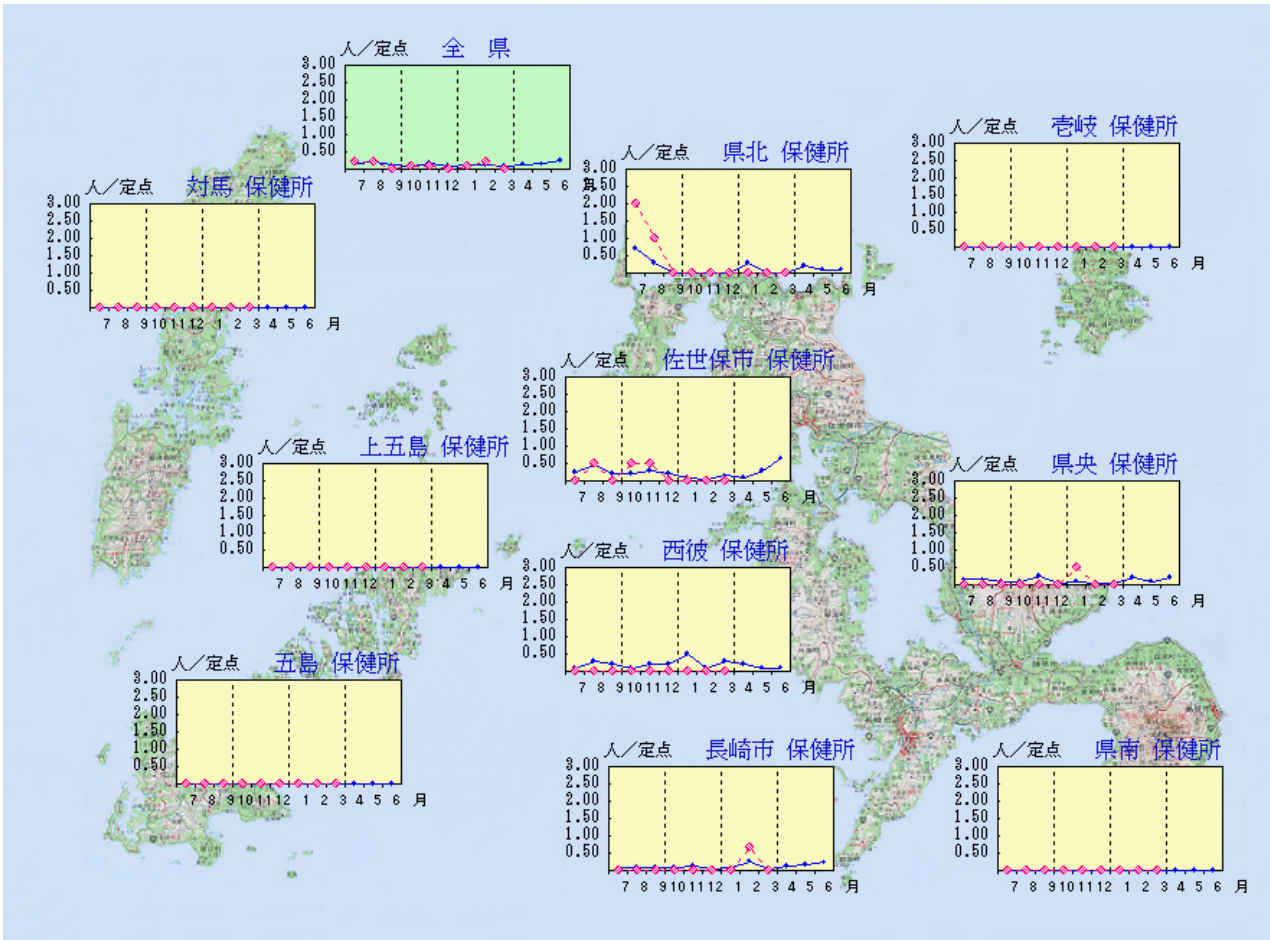

# 尖圭コンジローマ

令和6年3月

定点当たり報告数の推移(最近1年間の動き)  
\* 平年とは過去10年間の平均値

平年 ————  
現在 - - - -