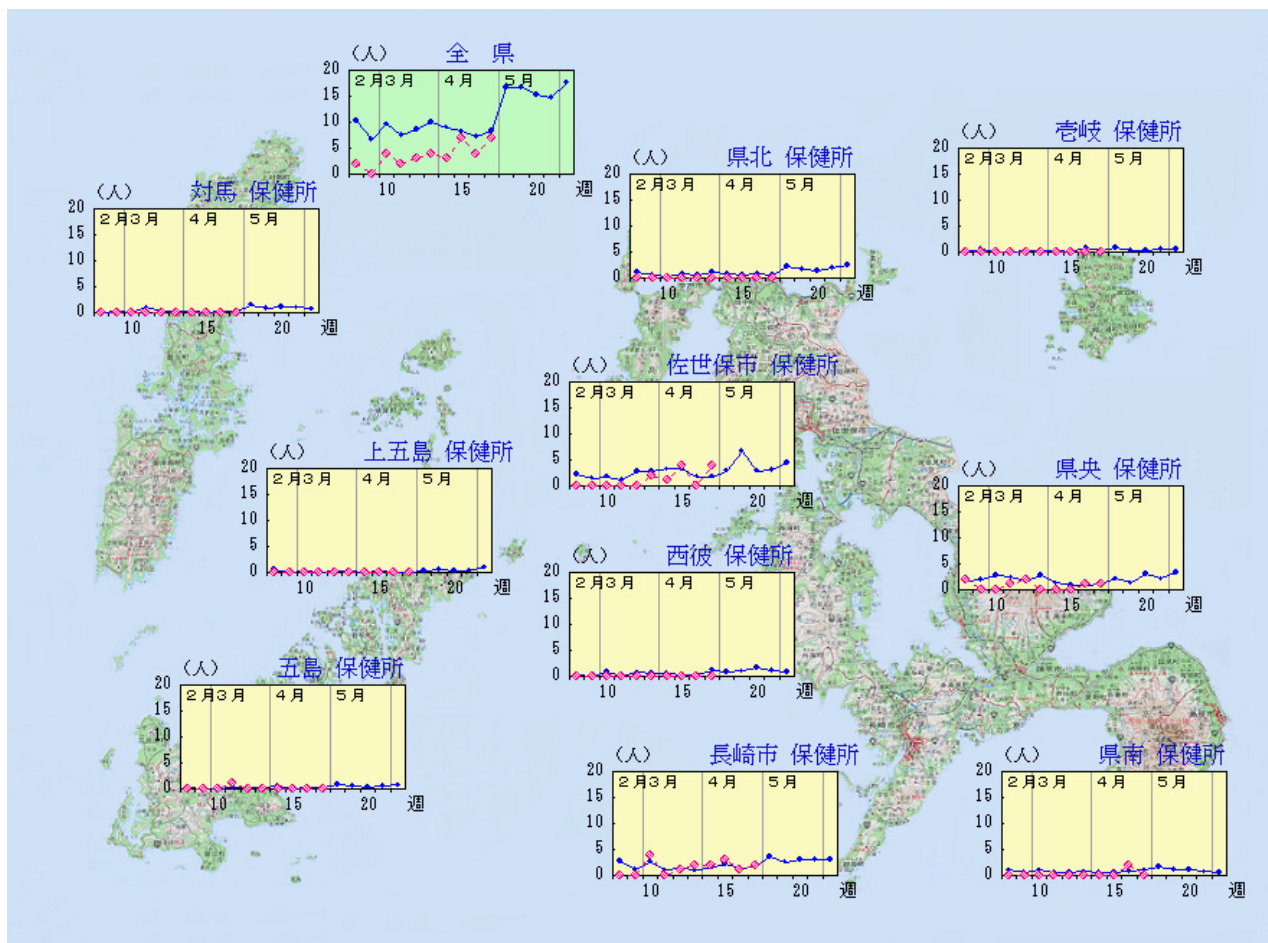

水痘

令和6年 第17週 4月22日(月)～4月28日(日)

定点当たり報告数の推移(最近10週間の動き)
* 平年とは過去10年間の平均値

平年 —●—
現在 - -◇-