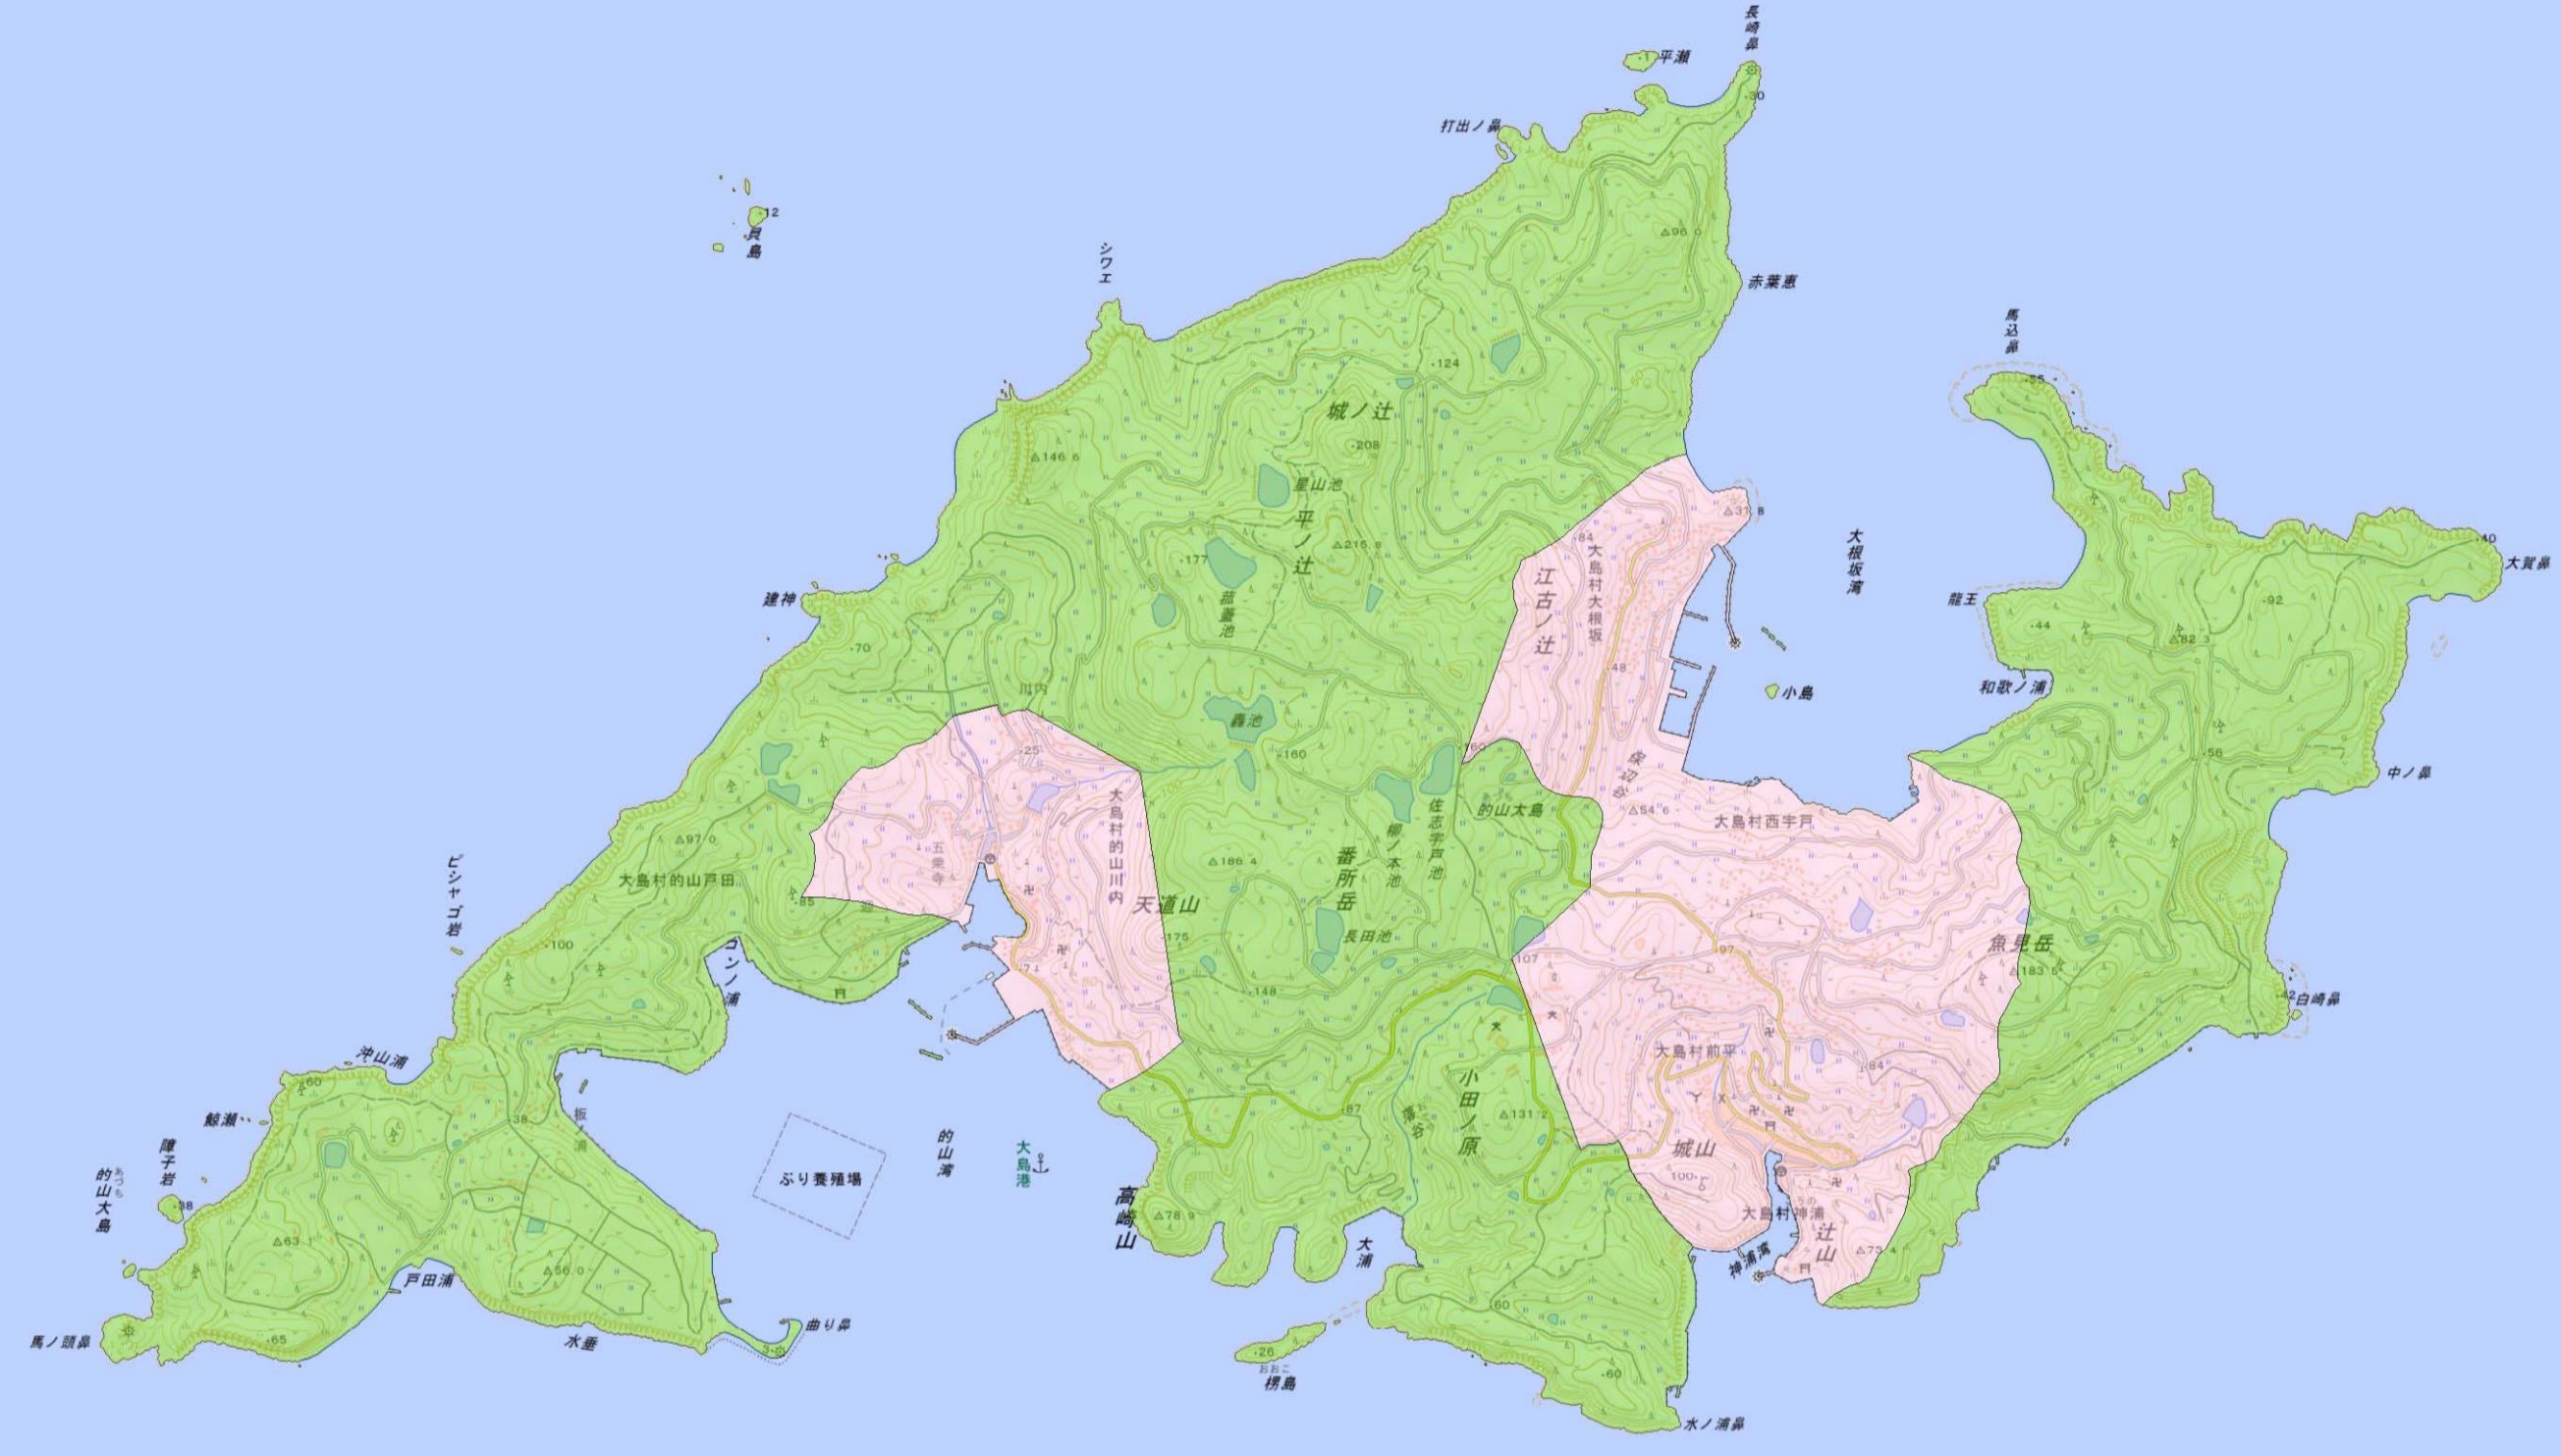

# 平戸市: 図郭2 規制区域(案)

平戸市

平戸市

**凡例**

-  宅地造成等工事規制区域
-  特定盛土等規制区域