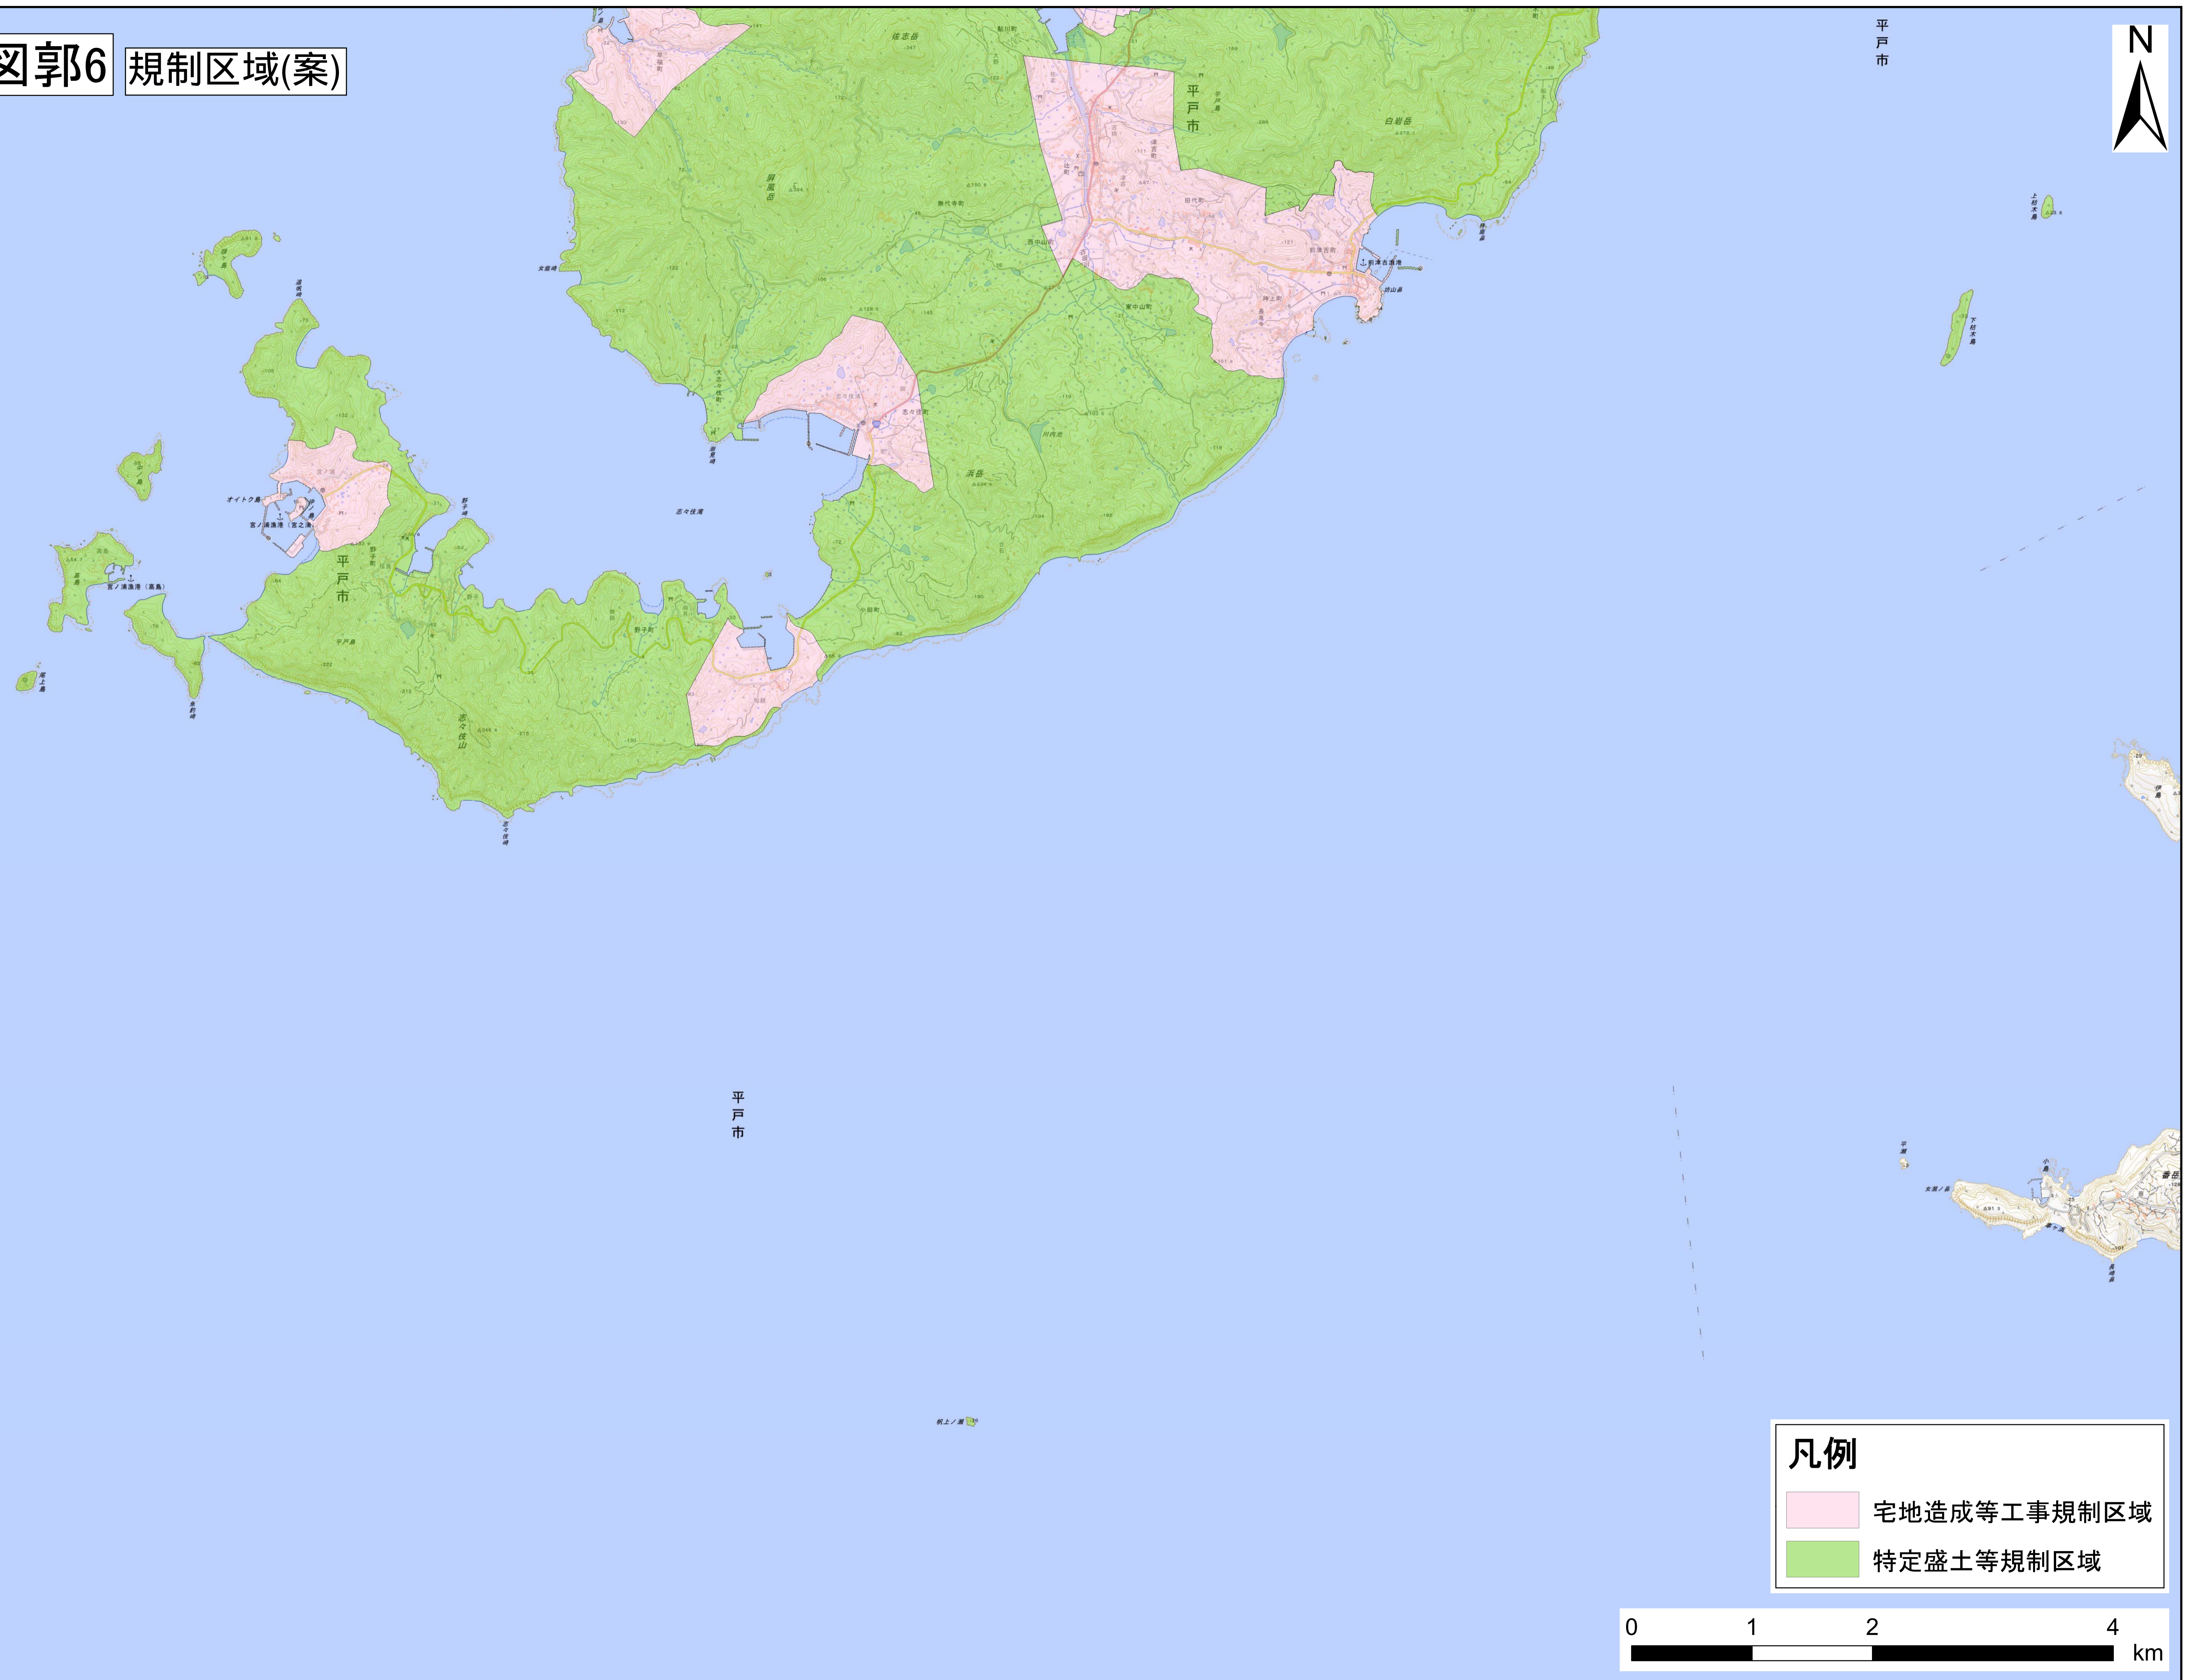

# 平戸市: 図郭6 規制区域(案)

- 凡例**
- 宅地造成等工事規制区域
  - 特定盛土等規制区域

「測量法に基づく国土地理院長承認(複製)R 6JHf 121」「本製品を複製する場合には、国土地理院の長の承認を得なければならない。」