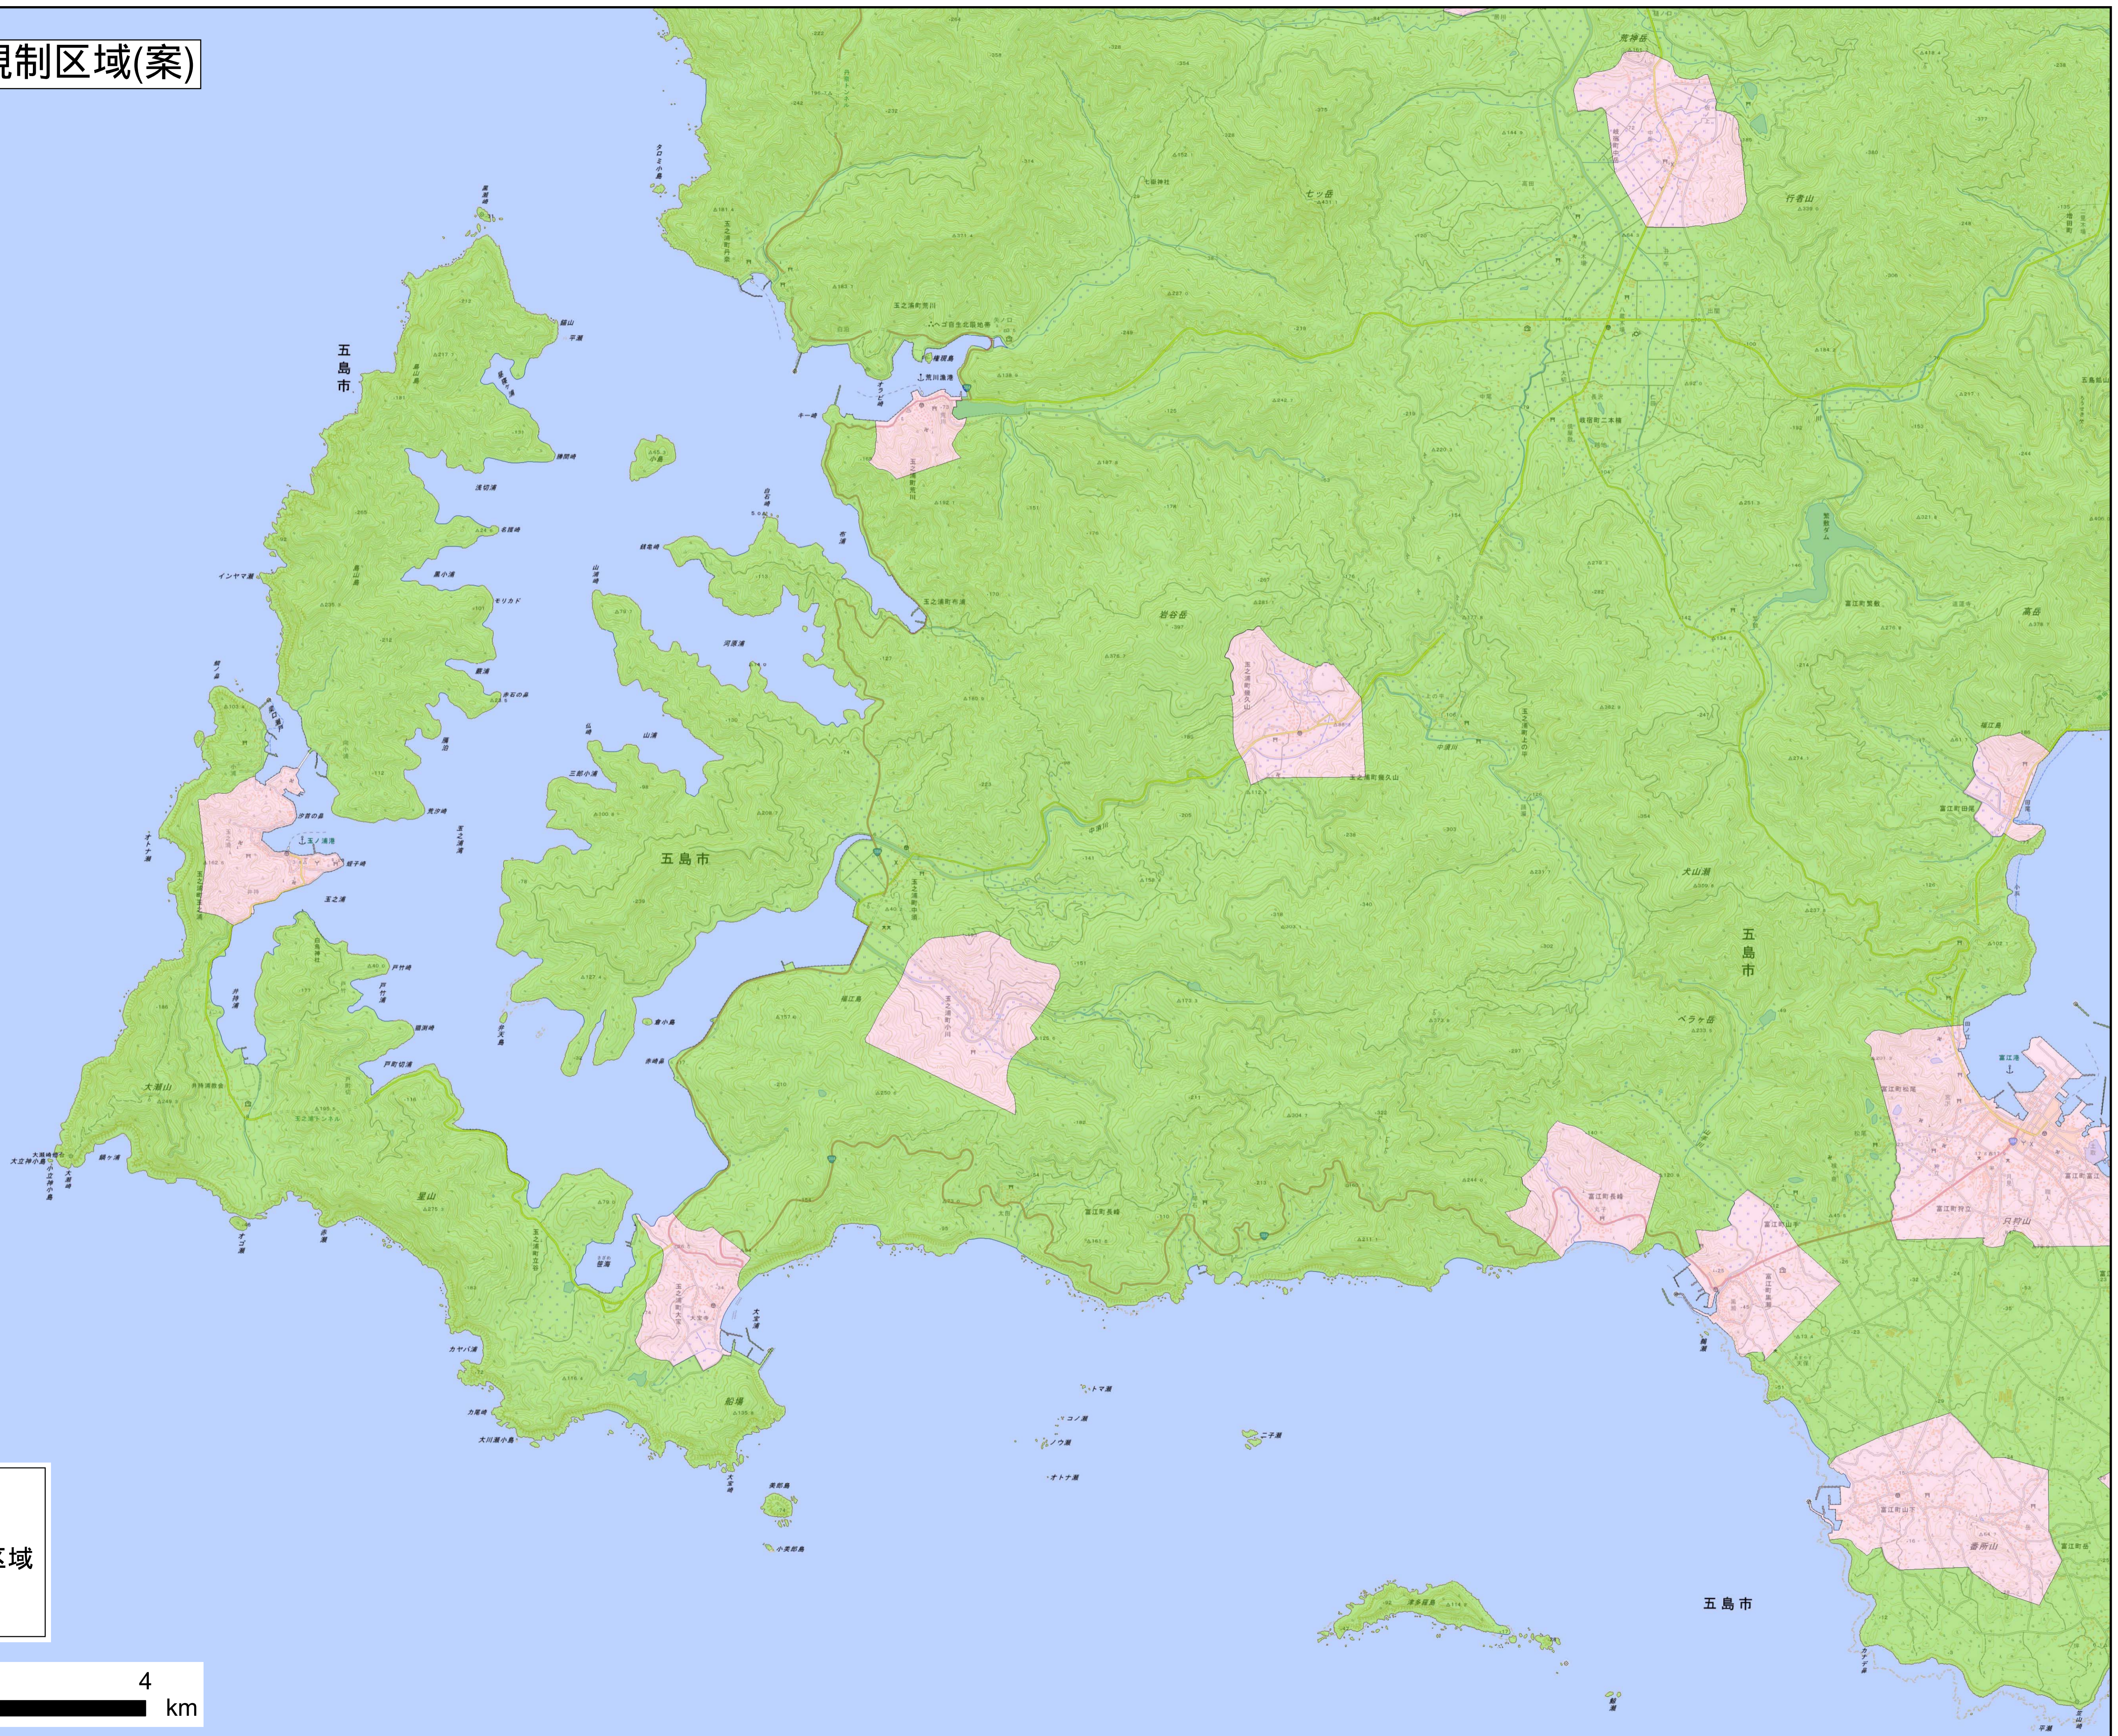

# 五島市：図郭6 規制区域(案)

## 凡例

-  宅地造成等工事規制区域
-  特定盛土等規制区域