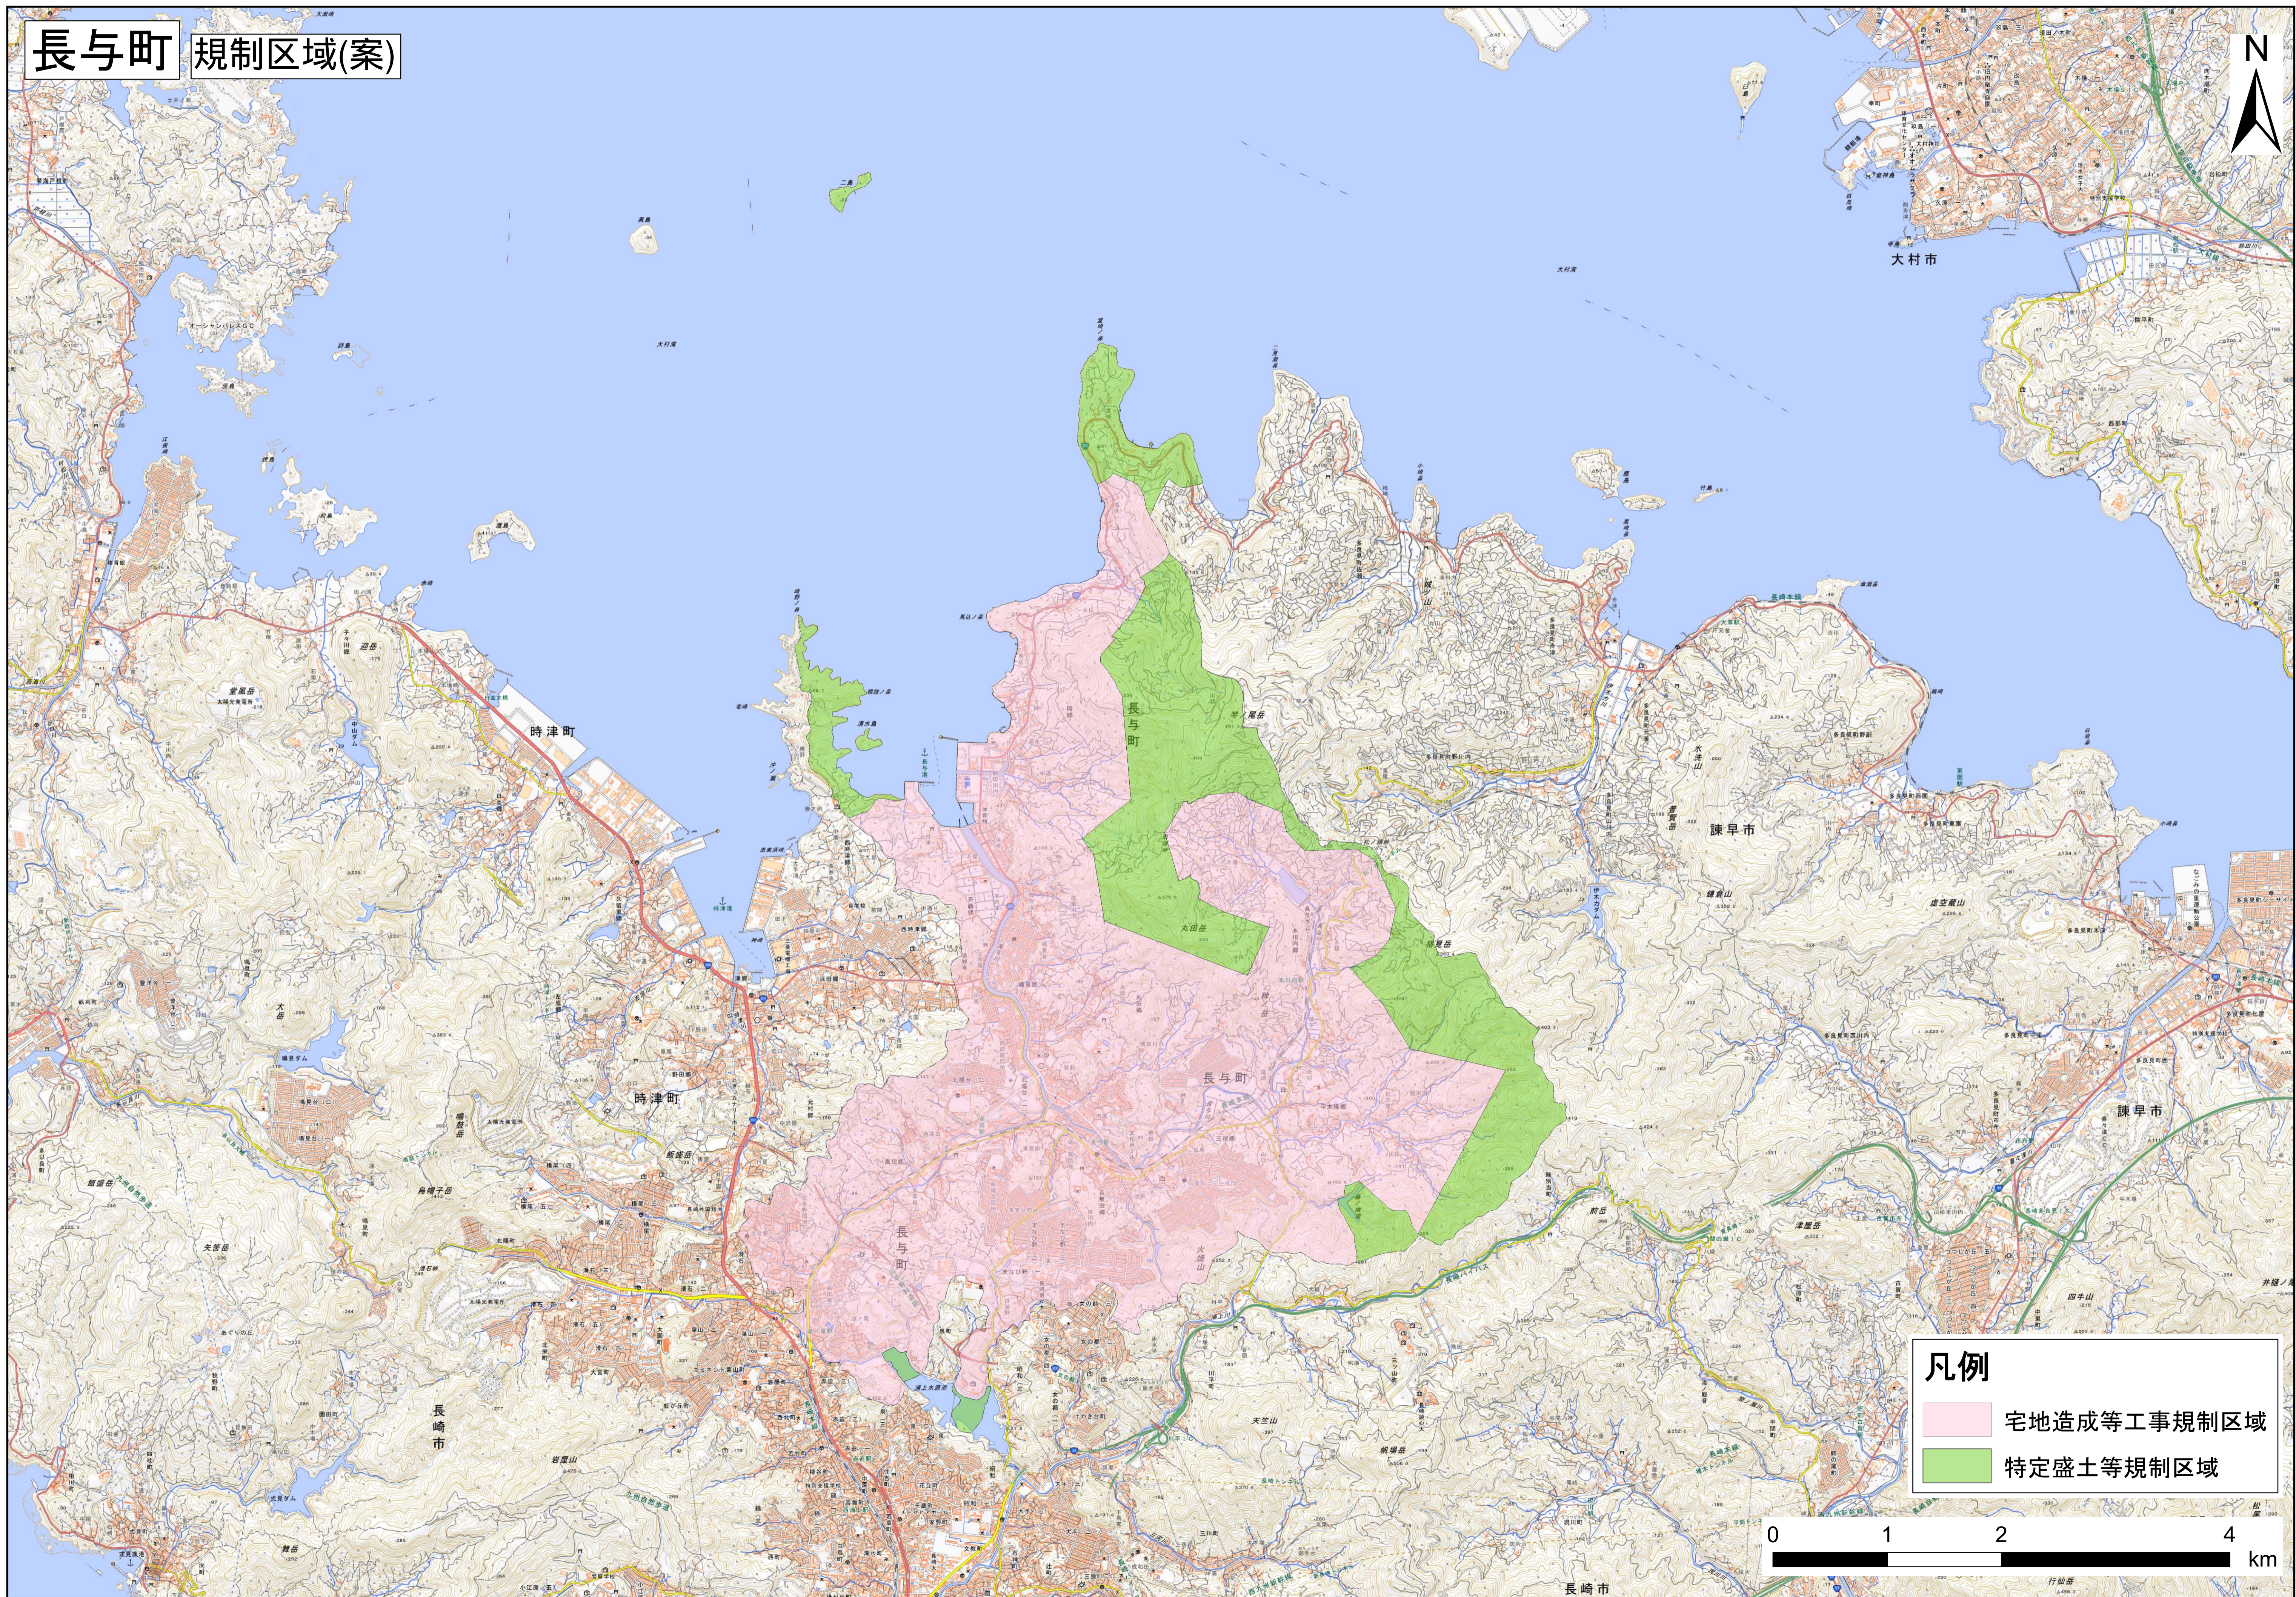

長与町 規制区域(案)

凡例

- 住宅造成等工事規制区域
- 特定盛土等規制区域

「測量法に基づく国土地理院長承認(複製)R 6JHf 121」「本製品を複製する場合には、国土地理院の長の承認を得なければならない。」