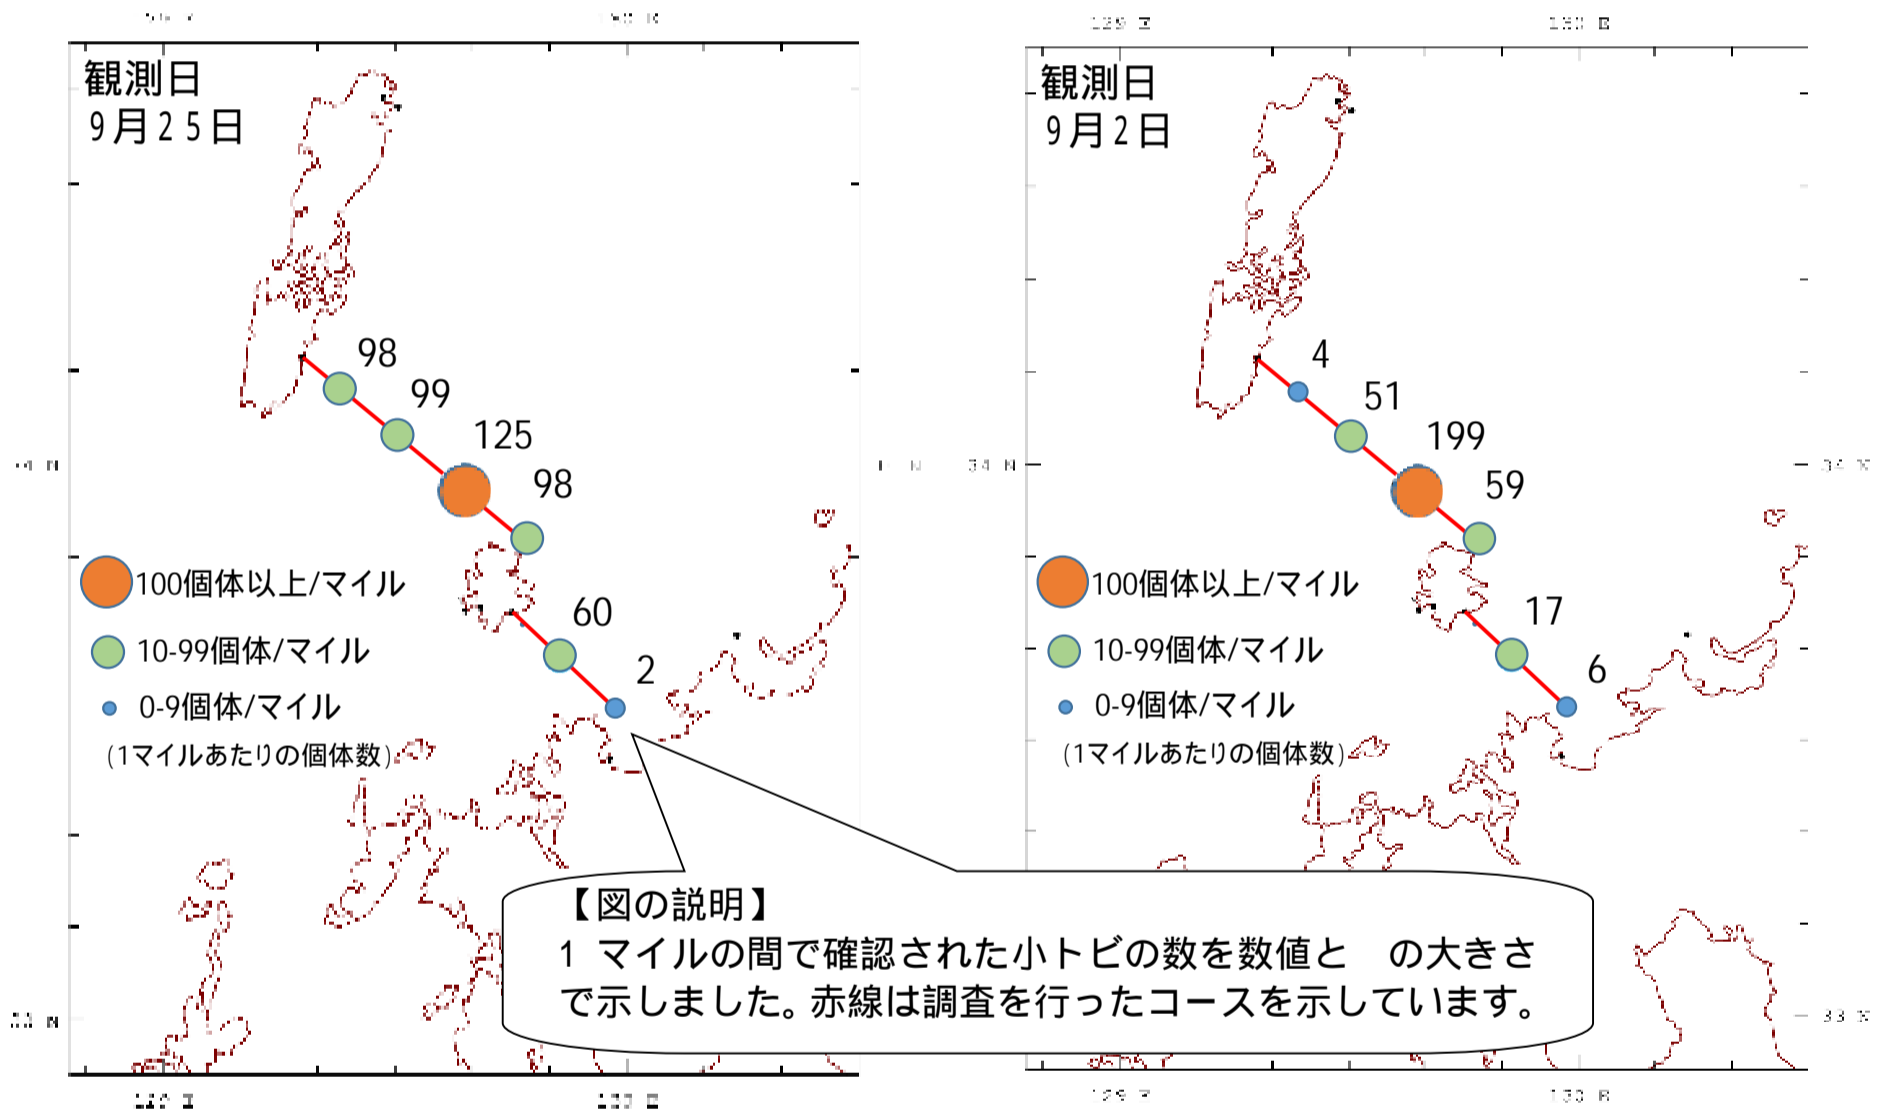

# 漁海況通信

長崎県総合水産試験場 漁業資源部 海洋資源科

〒851-2213 長崎市多以良町 1551-4 電話 095-850-6304 FAX 095-850-6346

ホームページアドレス <https://www.pref.nagasaki.jp/section/suisan-shiken/index.html>

## 小トビ(トビウオ未成魚) 飛翔目視調査結果 小トビの飛翔目視数は平年を上回りました。

9月25日に唐津～巖原間でフェリーによる小トビの飛翔目視調査(航行する船の周りで飛ぶ小トビの数を計数する調査)を実施しました。

### 結果

令和7年9月25日

(参考) 令和7年9月2日

	観測区間の1マイルあたり個体数
	唐津～巖原
令和7年9月25日	81
令和7年9月2日	56
9月中・下旬平年値 <sup>1</sup>	35

1 9月中・下旬平年値はH15以降の9月中旬～下旬における観測値の平均値。

### <結果の概要>

9月25日に小トビは唐津～巖原間で1マイルあたり平均81個体が目視されました。小トビの飛翔目視数は平年を上回りました。