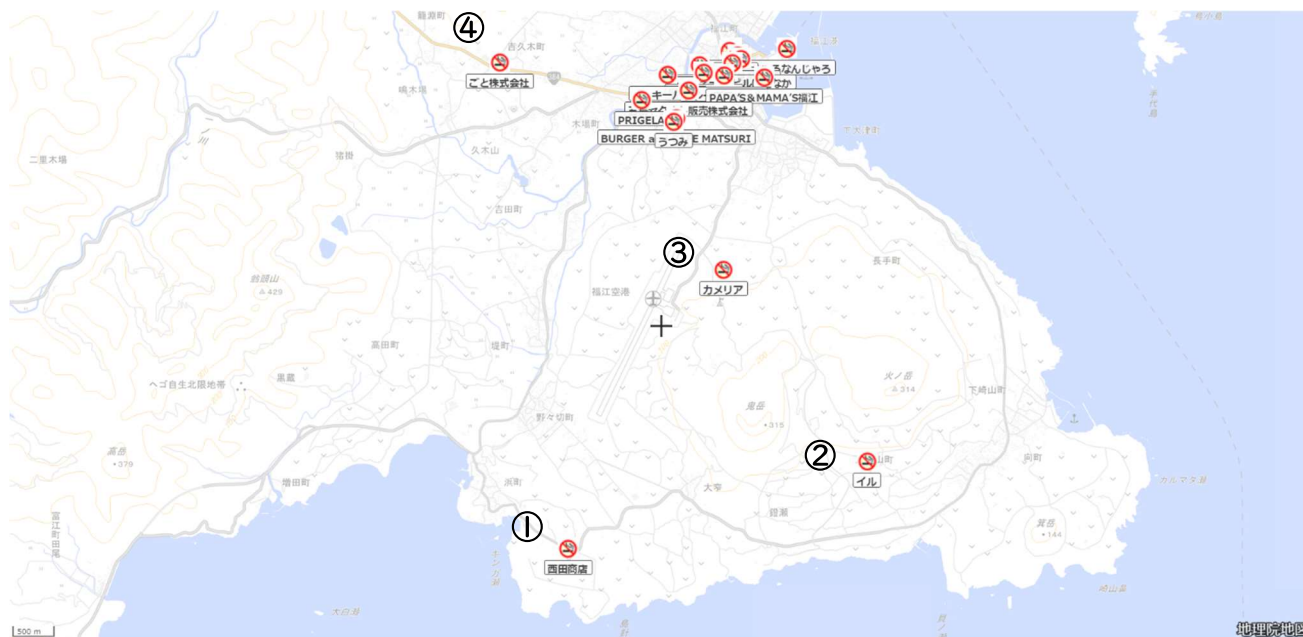

福江地区①(商店街付近)

No	店名	住所
1	和匠やな川	五島市栄町 4-7 ギバットビル
2	焼肉 喜楽	五島市栄町 5-3
3	うつみ	五島市坂の上 1-10-2
4	クレープラメール	五島市中央町 2-3
5	ミッキーハウス	五島市木場町 537
6	喫茶 月の砂漠	五島市栄町 1-13
7	こふひいや	五島市栄町 2-14
8	居心地屋 志庵	五島市幸町 1-24
9	日本酒 BAR 潦	五島市幸町 1 番地 24
10	BURGER and CAFE MATSURI	五島市坂の上 1-8-6
11	五島ヤクルト販売株式会社	五島市三尾野 311-8
12	有限会社観光ビルはたなか	五島市中央町 7-20
13	PAPA' S&MAMA' S 福江	五島市東浜町 1 丁目 18 番 8 号
14	米じゃろなんじゃろ	五島市東浜町 2-3-1 2 階
15	本処てるてる	五島市福江町 2-13
16	PRIGELA	五島市木場町 297
17	キンナゴアジロ	五島市松山町 390-3

福江地区②（福江地区全体）

No	店名	住所
1	西田商店	五島市小泊町 144-1
2	イル	五島市上崎山町 2890-3
3	カメラア	五島市上大津町福江空港 2F
4	ごと株式会社	五島市吉久木町 726-1